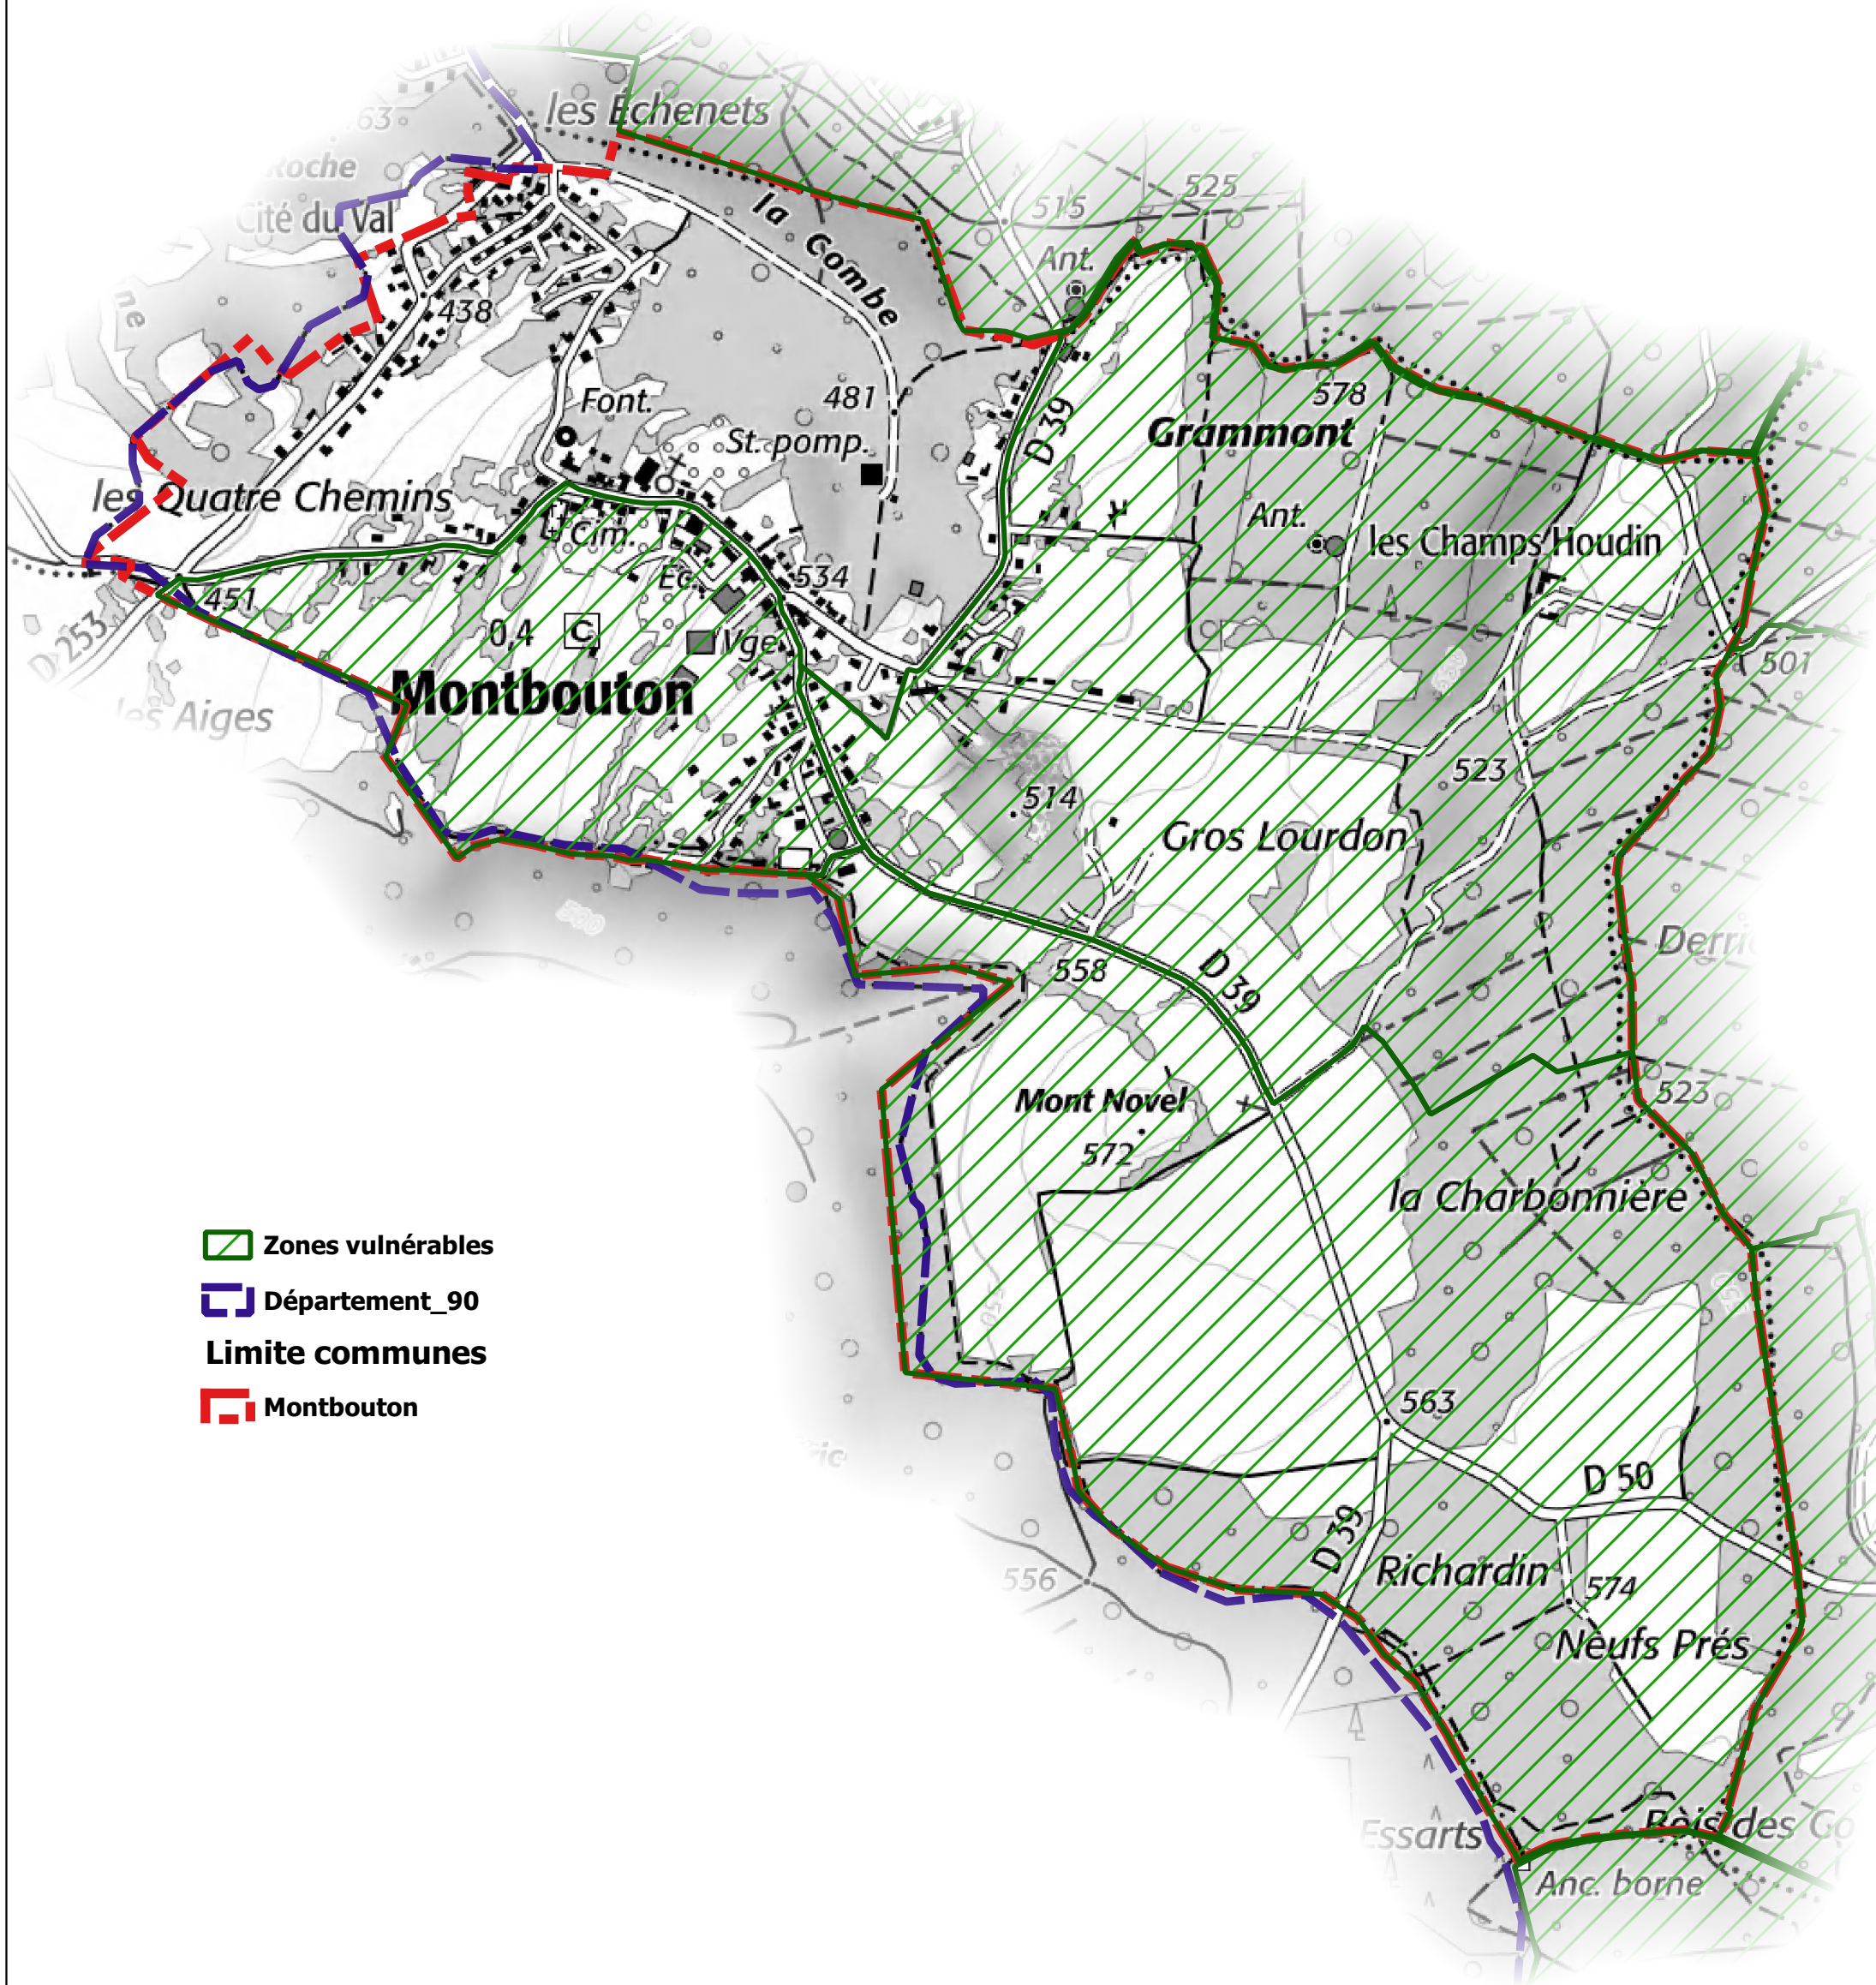

Nouvelles zones vulnérables aux nitrates d'origine agricole en 2021*

Commune de Montbouton

- Zones vulnérables
- Département_90
- Limite communes
- Montbouton

Date : 06-08-2021

*En référence aux arrêtés du préfet de bassin RMC
N°21-325 et 21-329 du 23 juillet 2021

©IGN-SCAN 25© 2020
CARTE DDT 90
copie et reproduction interdites

0 0.25 0.5 0.75 1 km