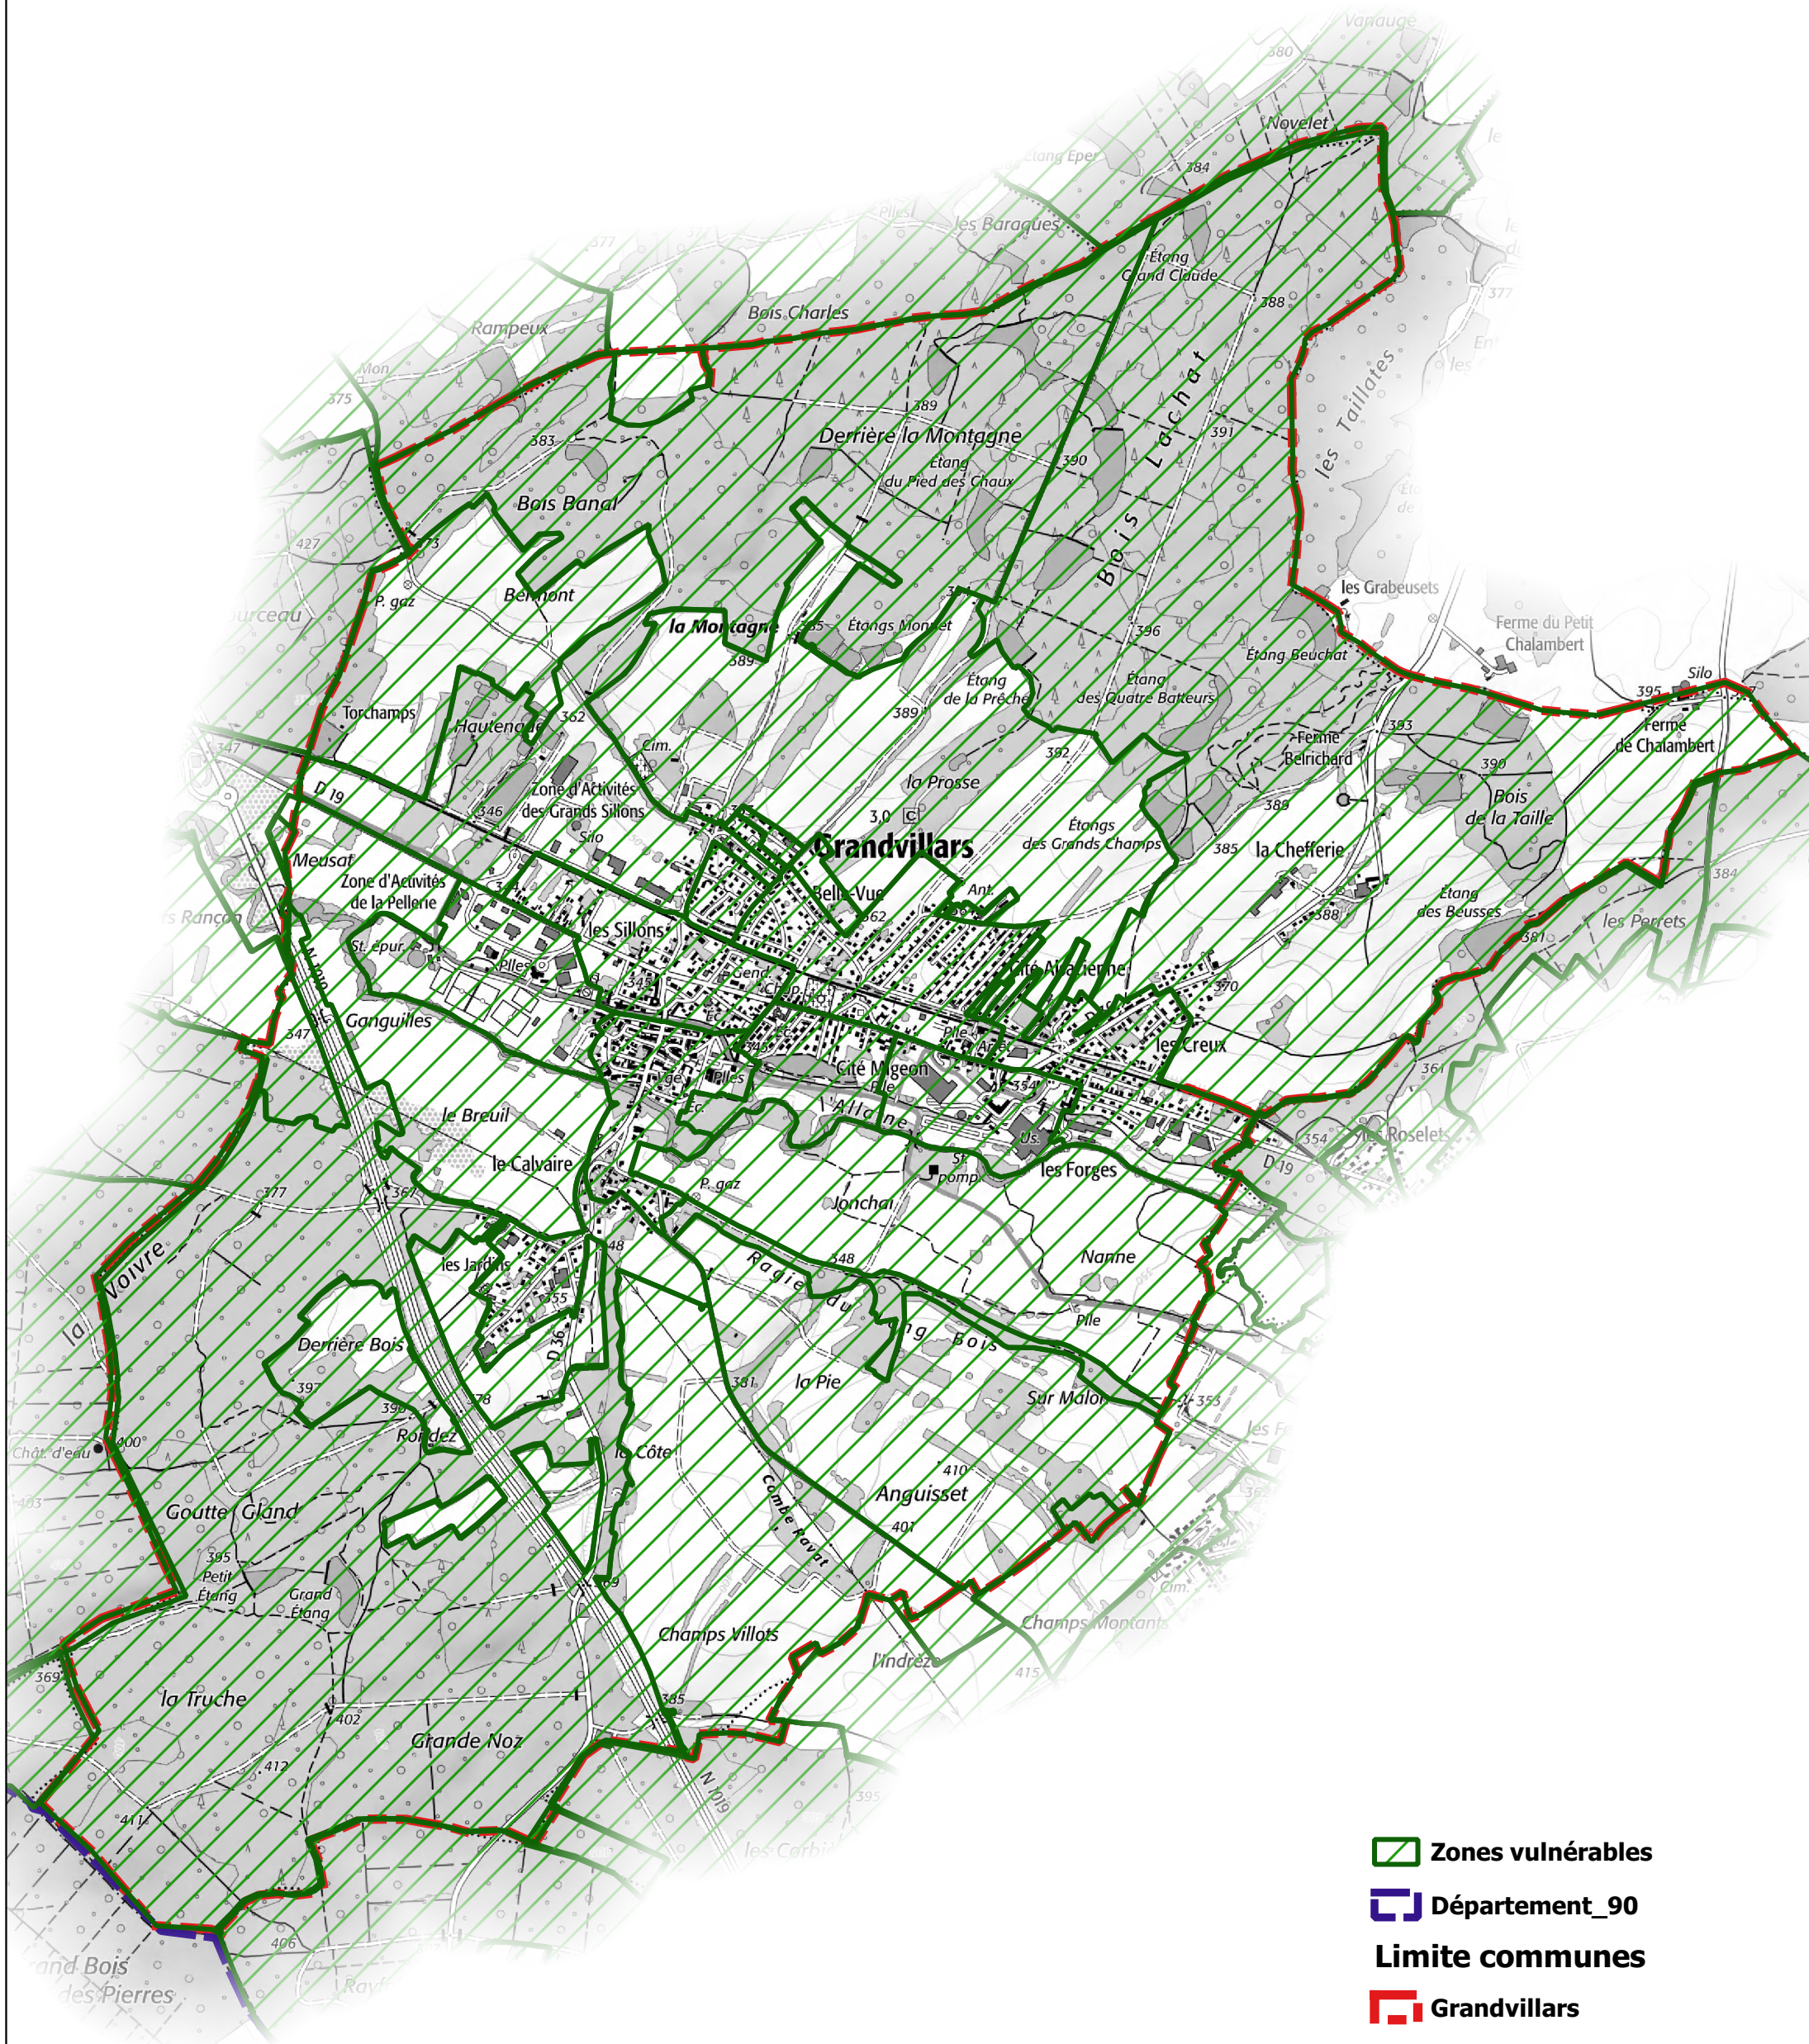

Nouvelles zones vulnérables aux nitrates d'origine agricole en 2021*

Commune de Grandvillars

- Zones vulnérables
- Département_90
- Limite communes
- Grandvillars

Date : 06-08-2021

*En référence aux arrêtés du préfet de bassin RMC
N°21-325 et 21-329 du 23 juillet 2021

©IGN-SCAN 25© 2020
CARTE DDT 90
copie et reproduction interdites

0 0.25 0.5 0.75 1 km