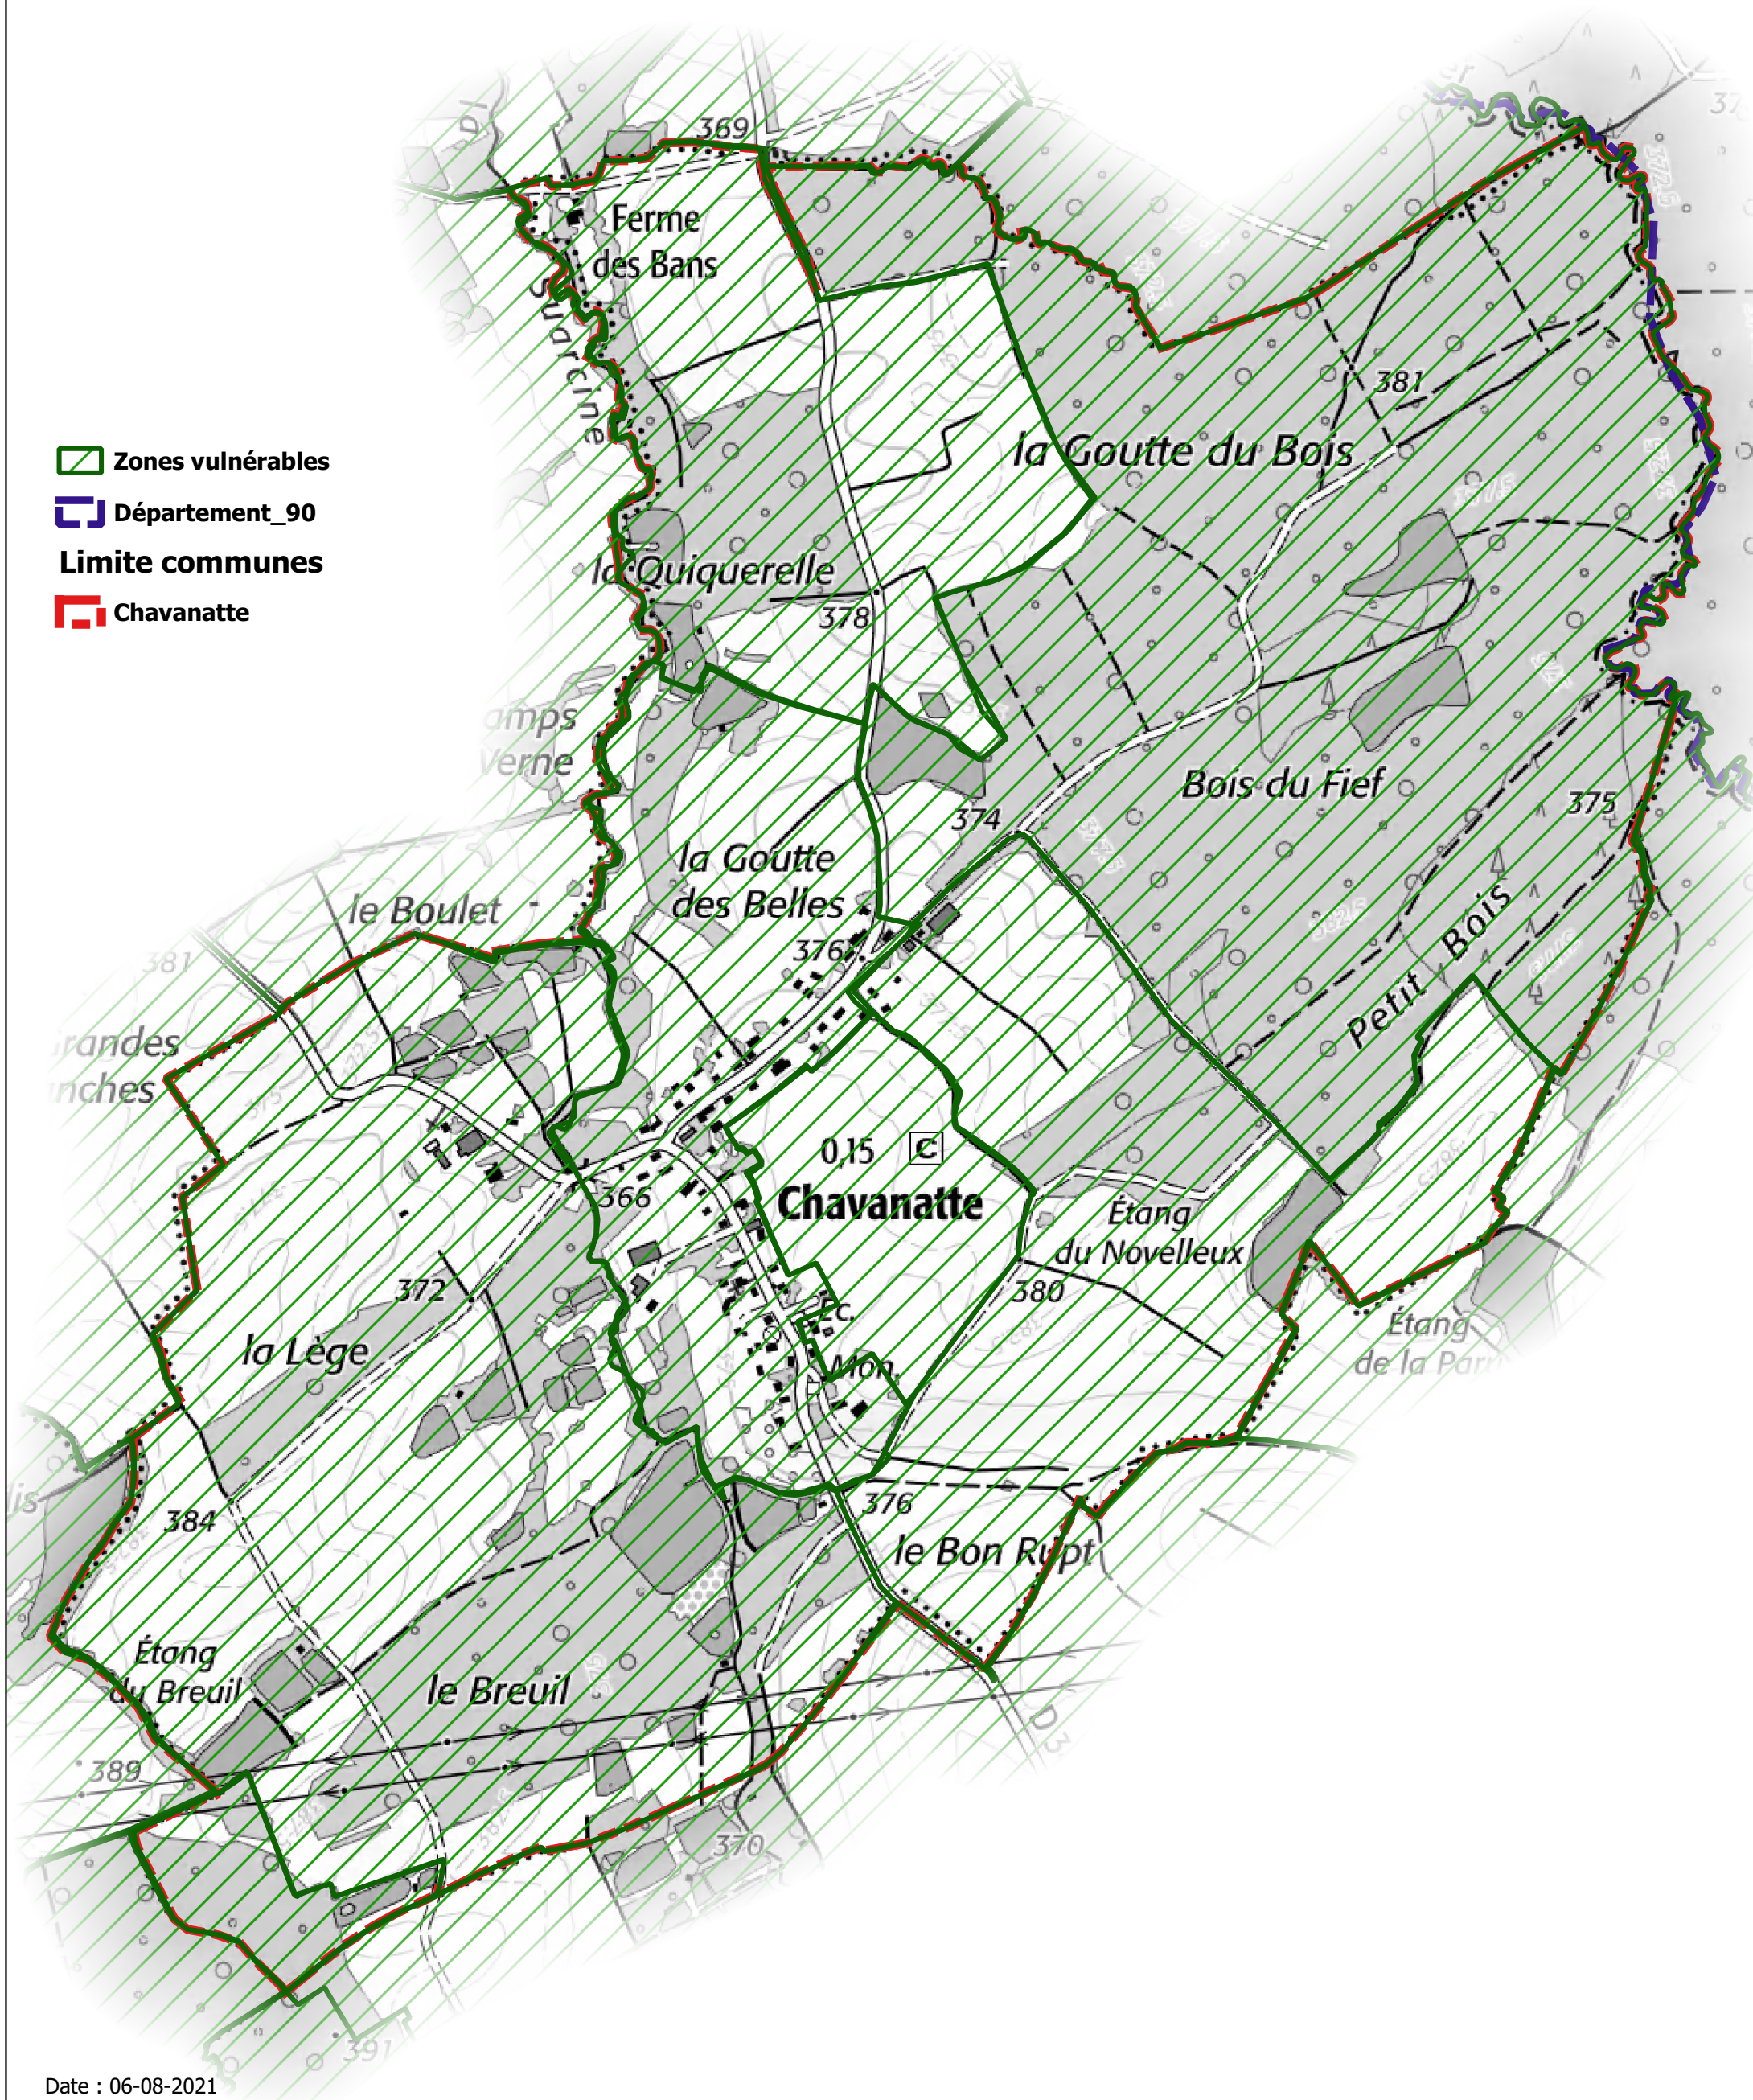

Nouvelles zones vulnérables aux nitrates d'origine agricole en 2021*

PRÉFET
DU TERRITOIRE
DE BELFORT
*Liberté
Égalité
Fraternité*

Direction
Départementale
des Territoires

Commune de Chavanatte

- Zones vulnérables
- Département_90
- Limite communes
- Chavanatte

Date : 06-08-2021

*En référence aux arrêtés du préfet de bassin RMC
N°21-325 et 21-329 du 23 juillet 2021

©IGN-SCAN 250 2020
CARTE DDT 90
copie et reproduction interdites