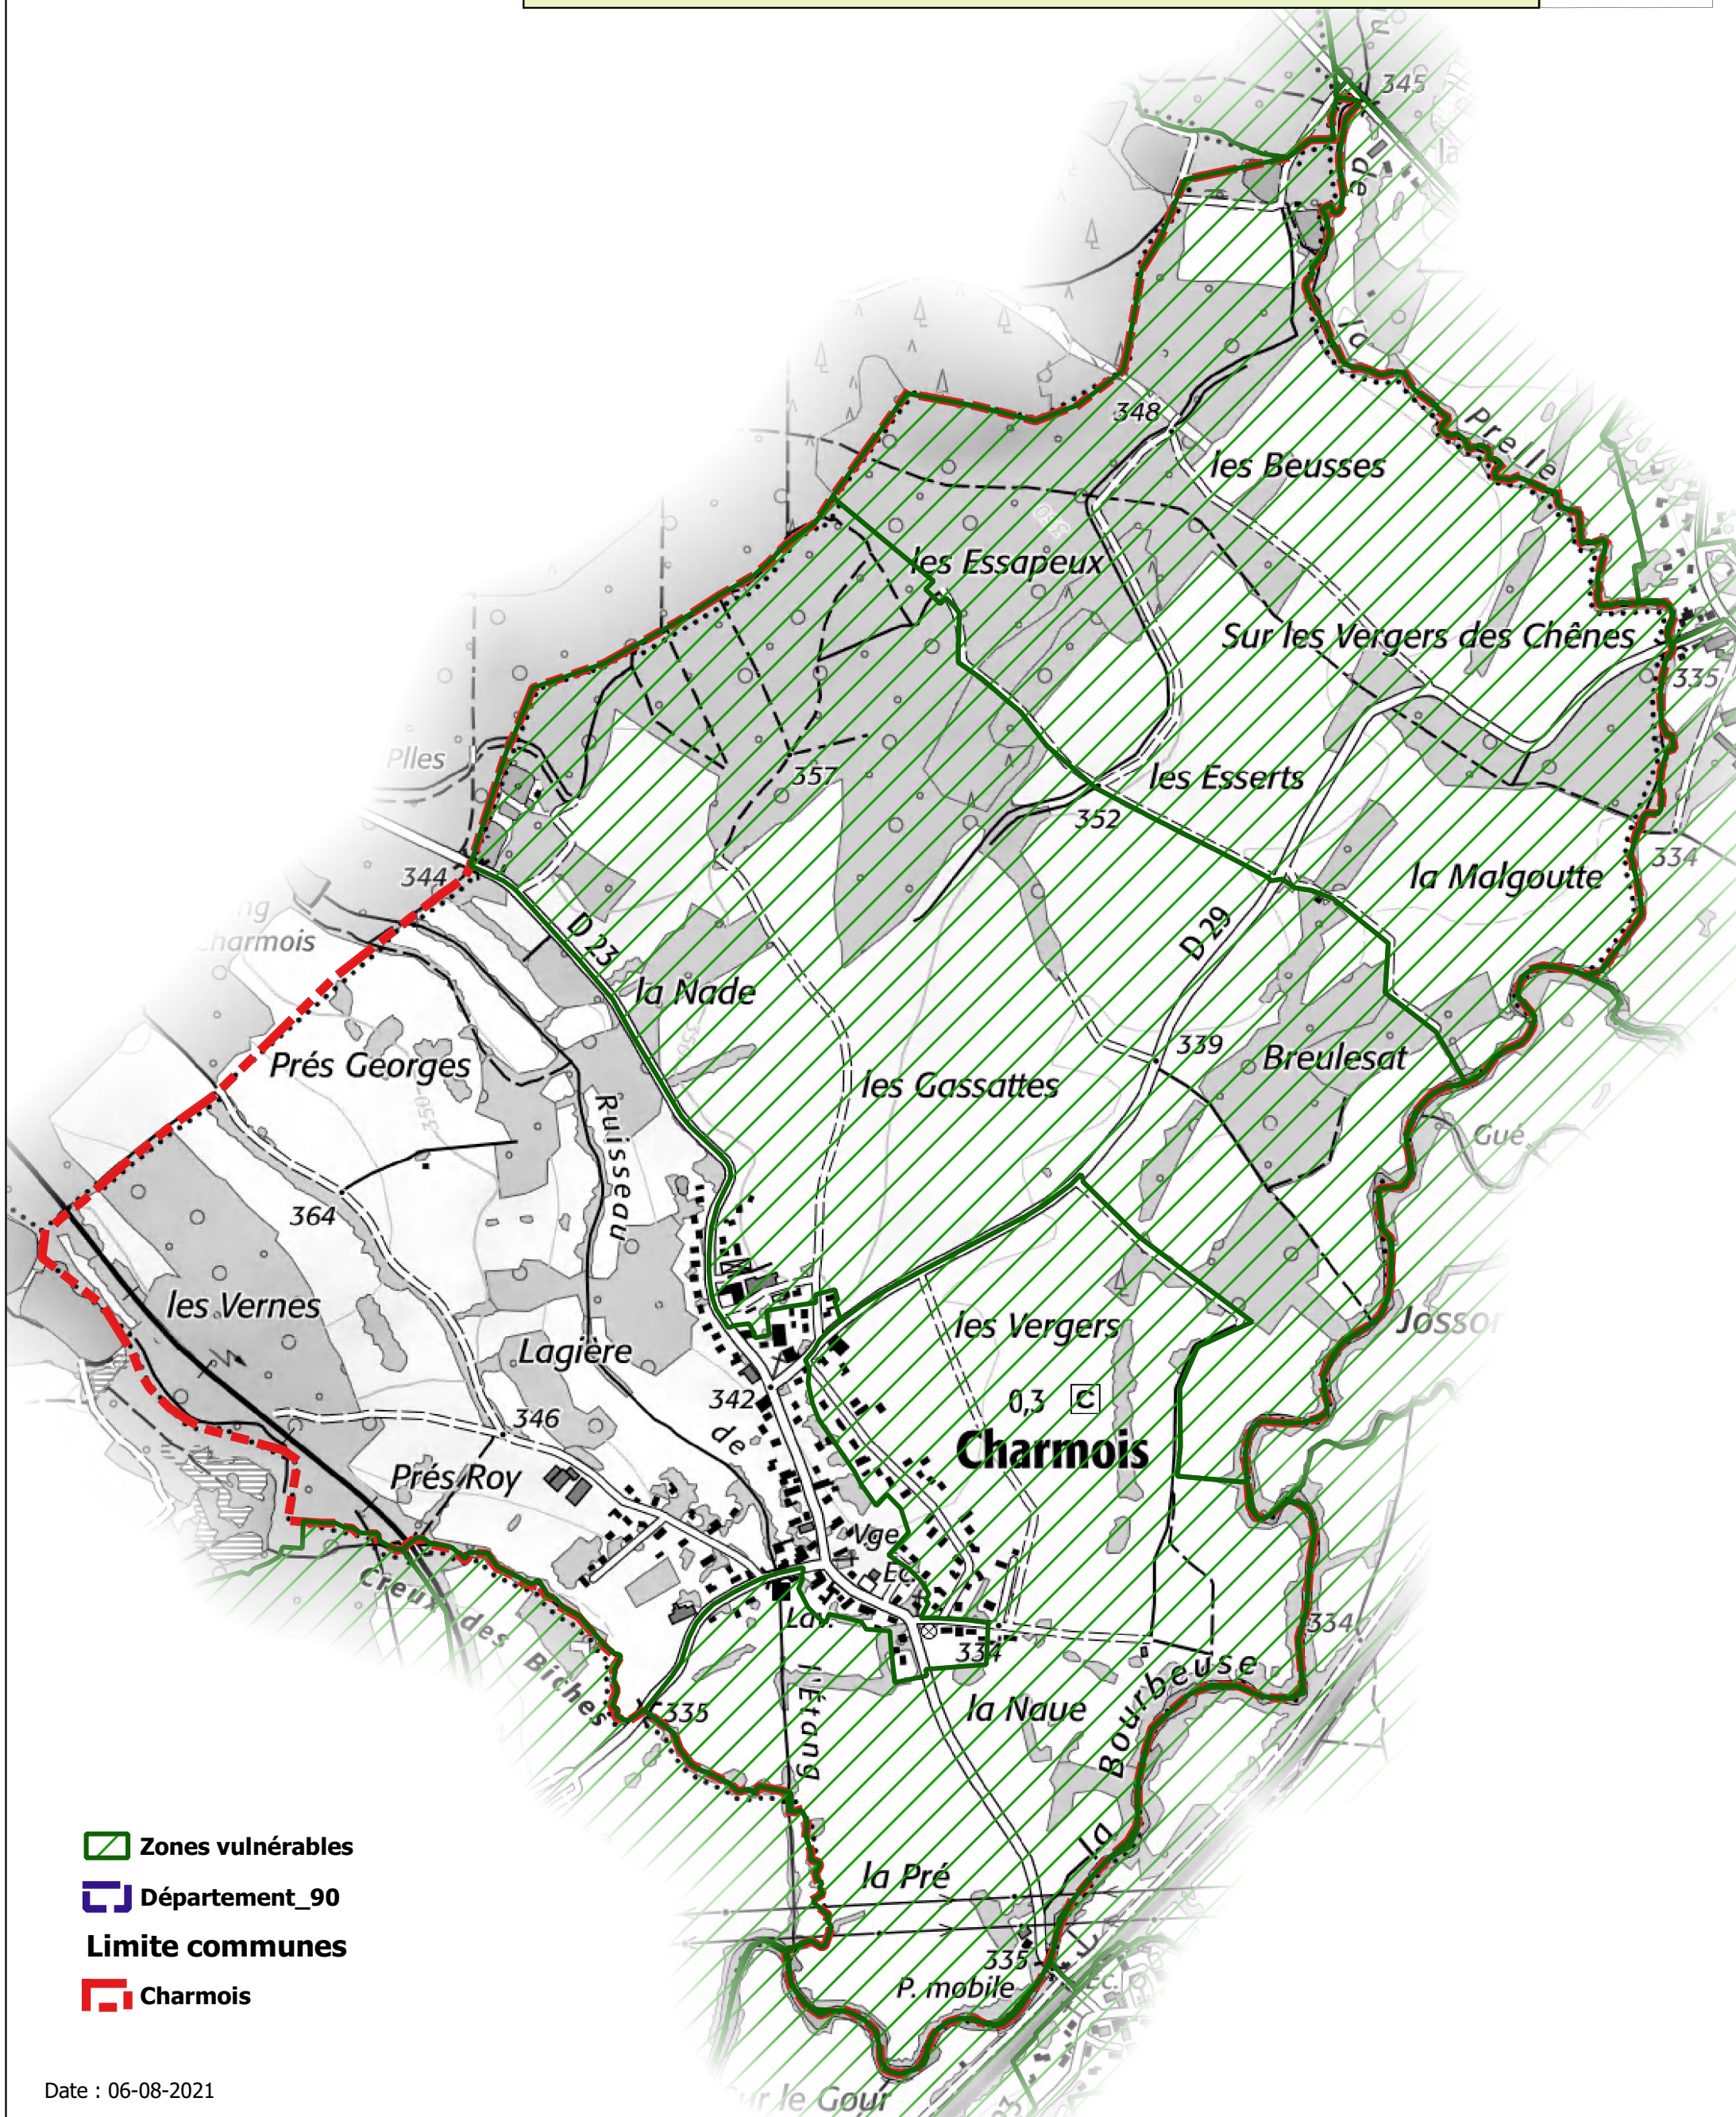

Nouvelles zones vulnérables aux nitrates d'origine agricole en 2021*

PRÉFET
DU TERRITOIRE
DE BELFORT
*Liberté
Égalité
Fraternité*

Direction
Départementale
des Territoires

Commune de Charmois

- Zones vulnérables
- Département_90
- Limite communes
- Charmois

Date : 06-08-2021

*En référence aux arrêtés du préfet de bassin RMC
N°21-325 et 21-329 du 23 juillet 2021

©IGN-SCAN 25© 2020
CARTE DDT 90
copie et reproduction interdites

0 0.25 0.5 0.75 1 km