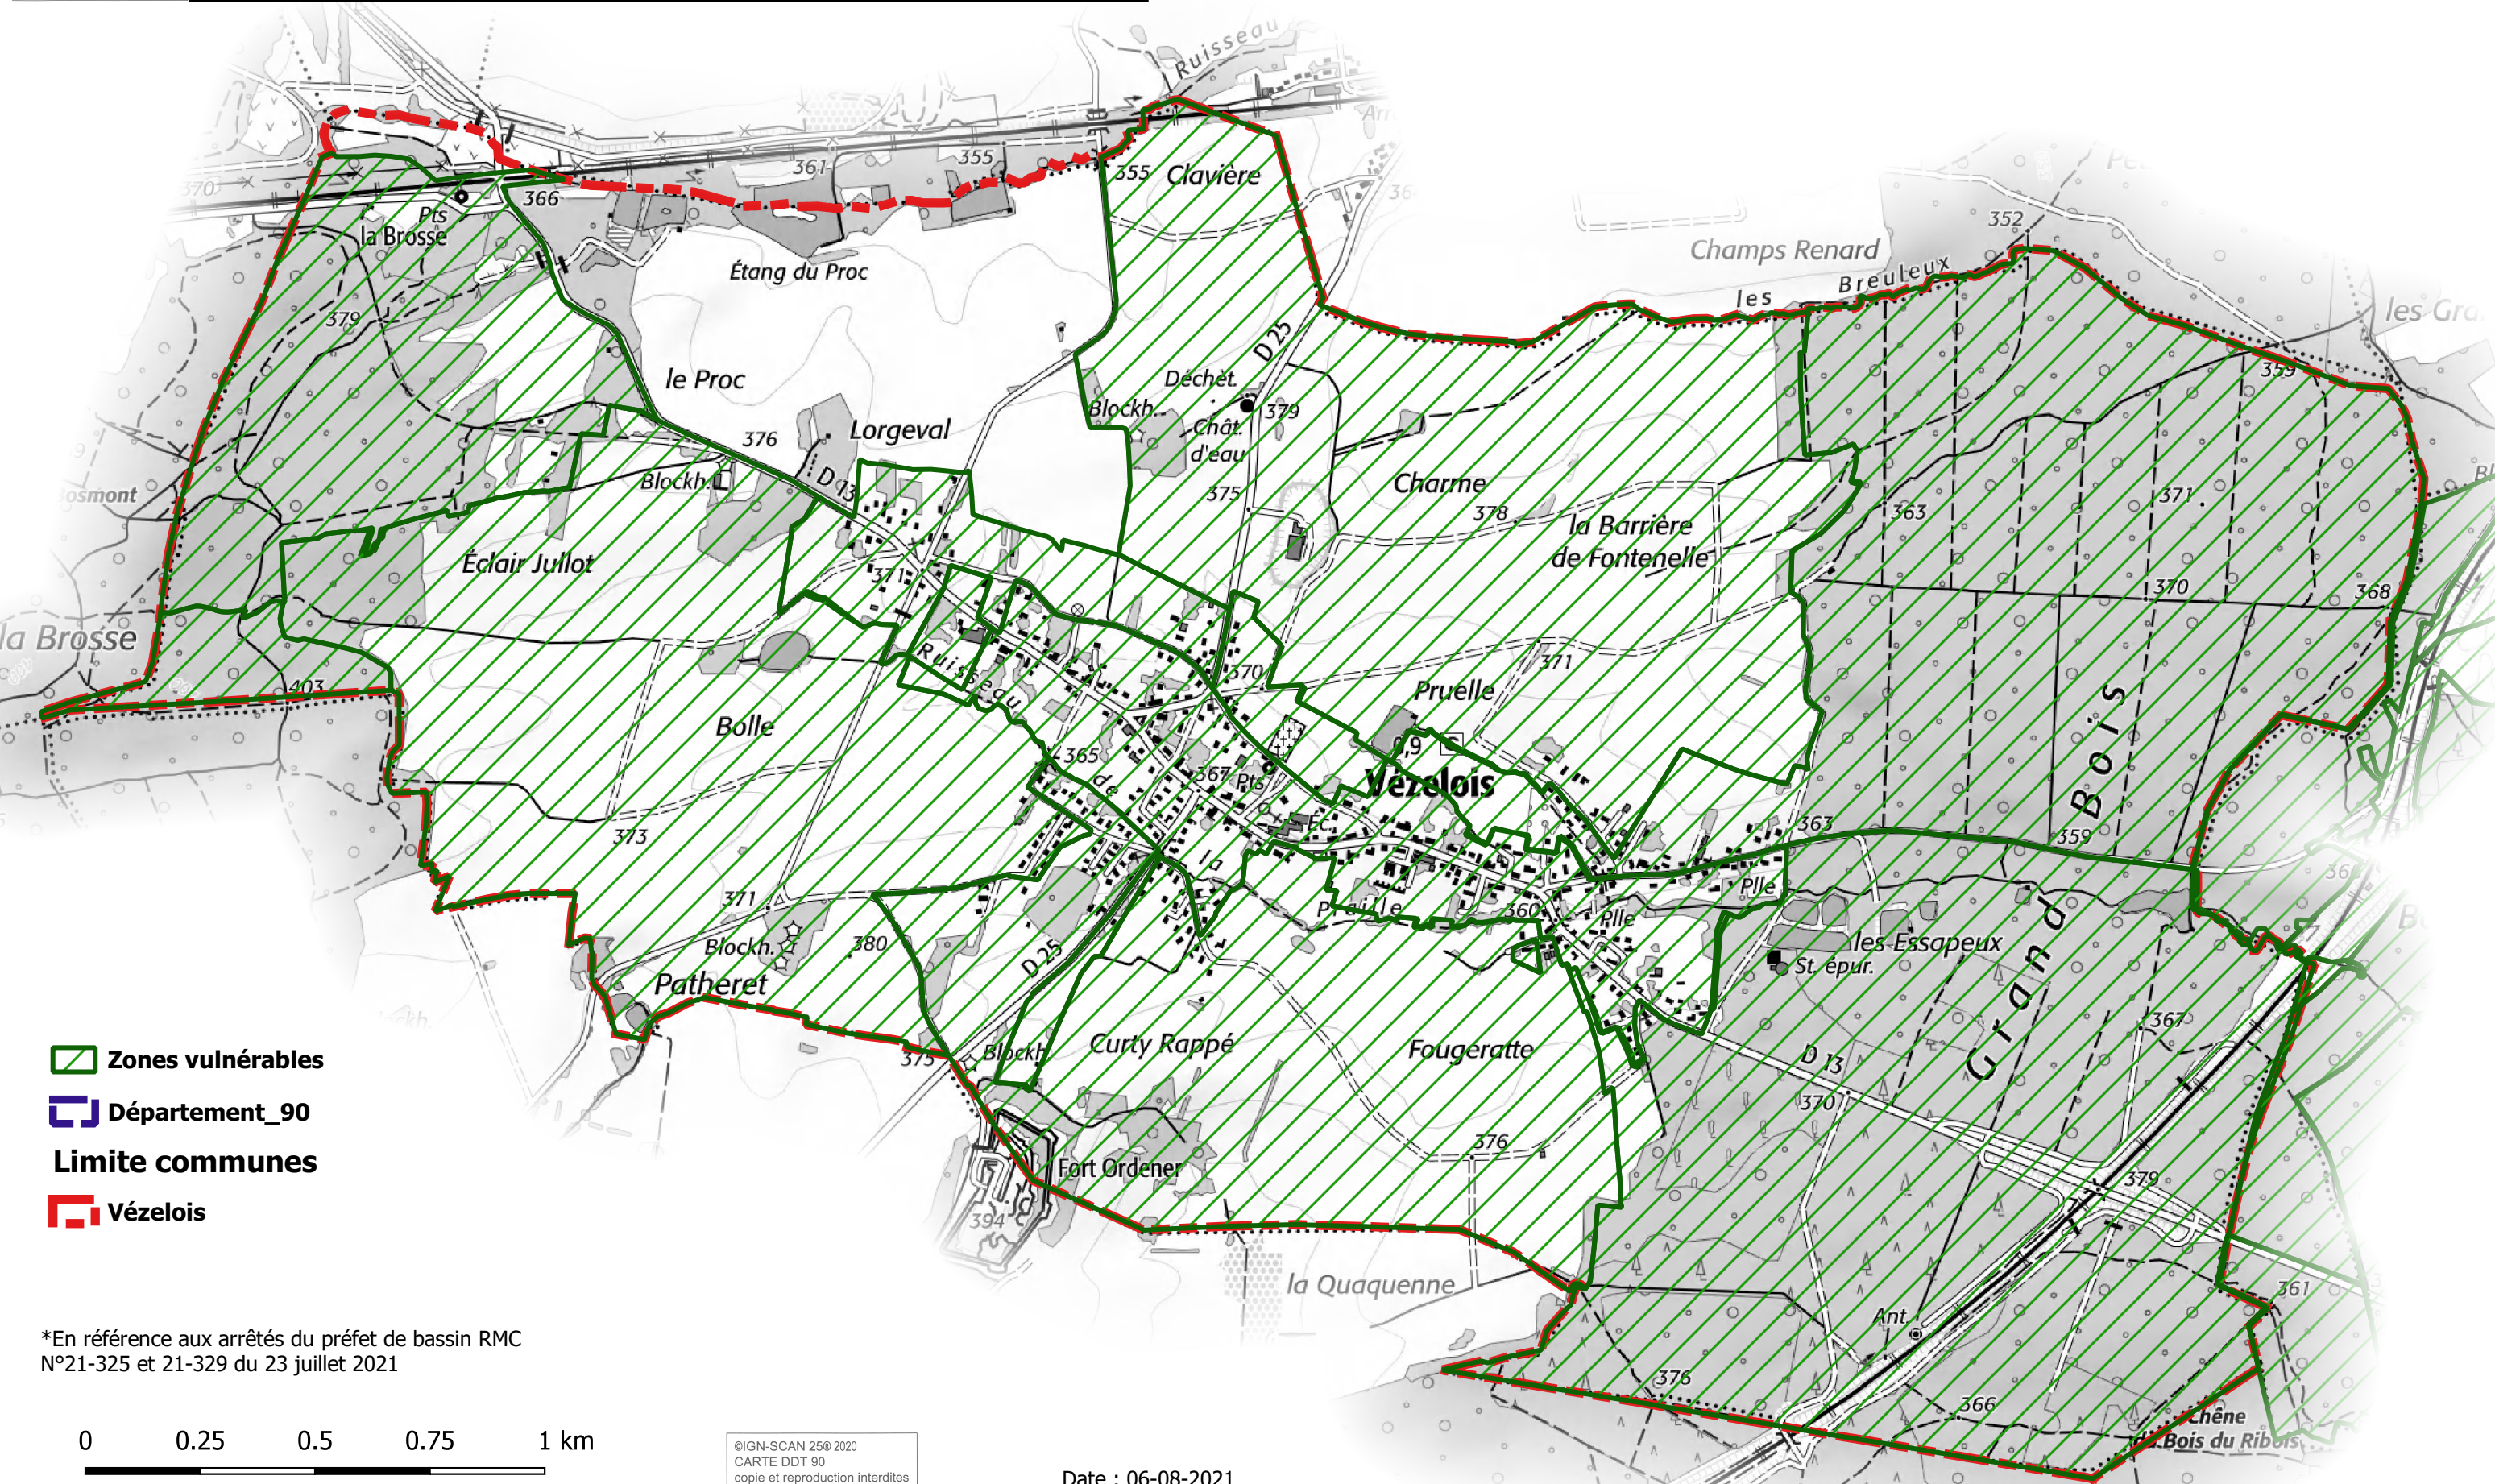

Nouvelles zones vulnérables aux nitrates d'origine agricole en 2021*

Commune de Vézelois

- Zones vulnérables
- Département_90
- Limite communes
- Vézelois

*En référence aux arrêtés du préfet de bassin RMC
N°21-325 et 21-329 du 23 juillet 2021

0 0.25 0.5 0.75 1 km

©IGN-SCAN 25© 2020
CARTE DDT 90
copie et reproduction interdites

Date : 06-08-2021