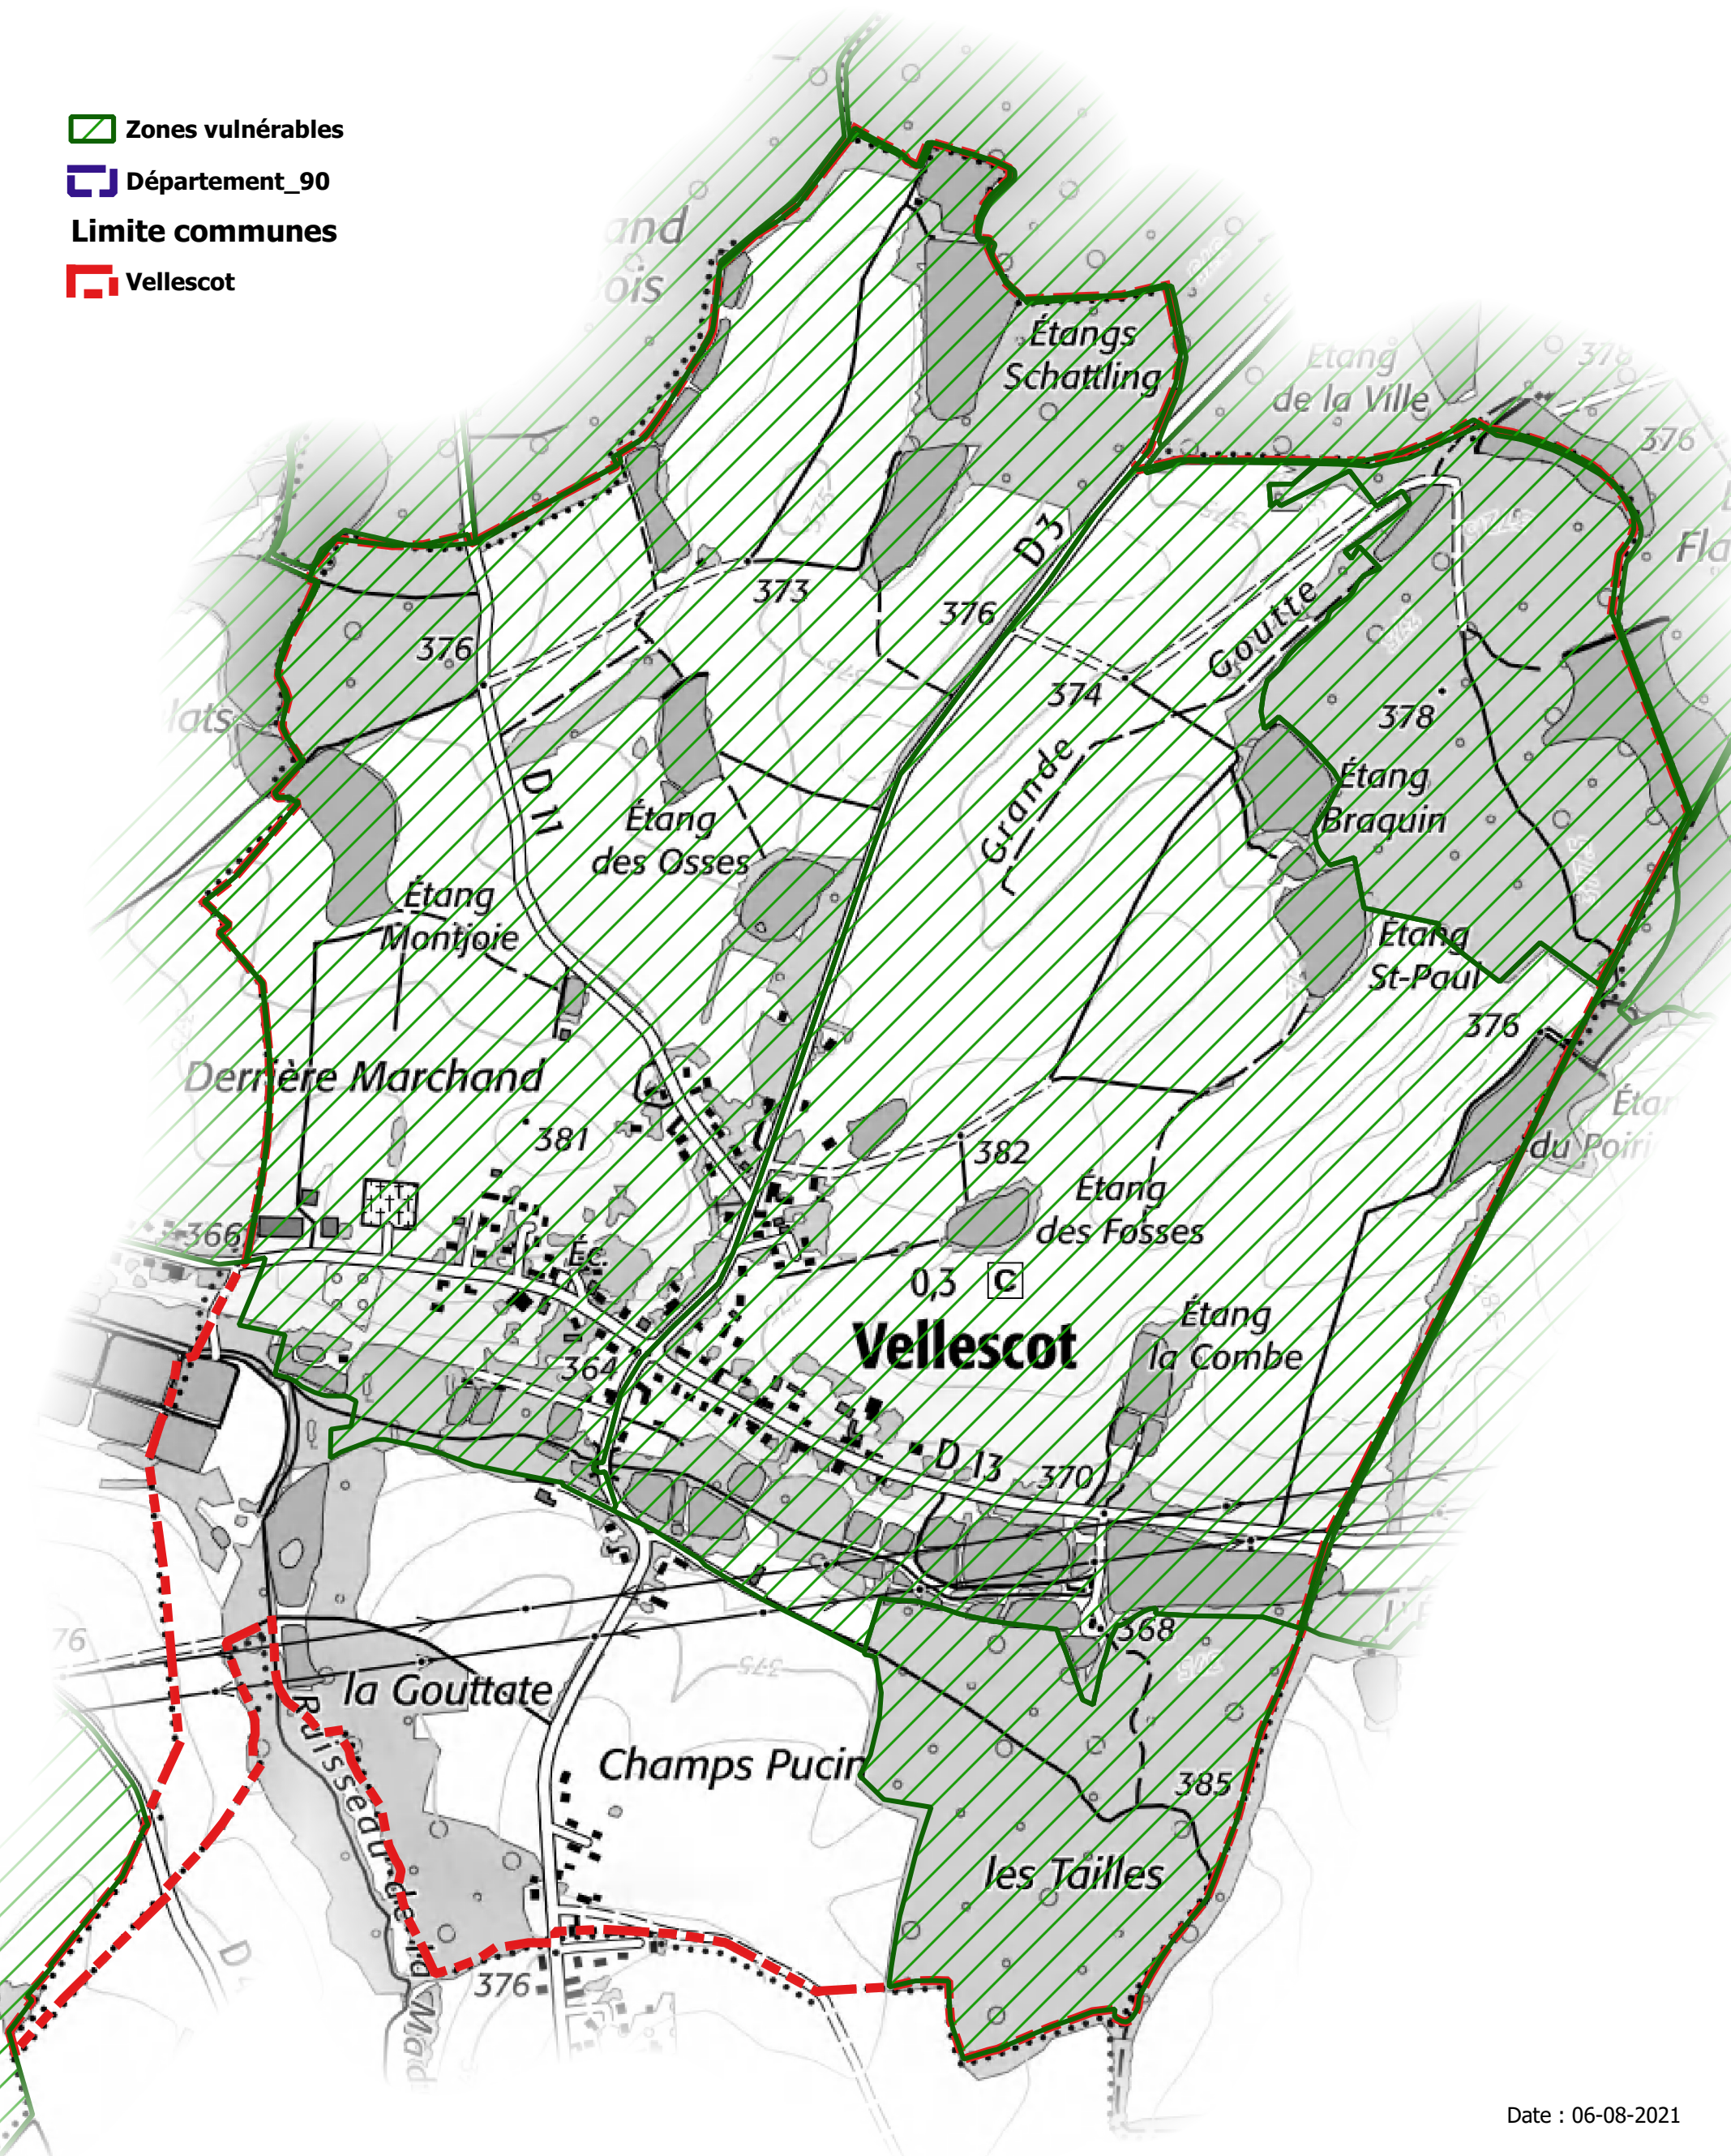

# Nouvelles zones vulnérables aux nitrates d'origine agricole en 2021\*

PRÉFET  
DU TERRITOIRE  
DE BELFORT  
*Liberté  
Égalité  
Fraternité*

Direction  
Départementale  
des Territoires

## Commune de Vellescot

 Zones vulnérables

 Département\_90

Limite communes

 Vellescot

Date : 06-08-2021

\*En référence aux arrêtés du préfet de bassin RMC  
N°21-325 et 21-329 du 23 juillet 2021

0 0.25 0.5 0.75 1 km