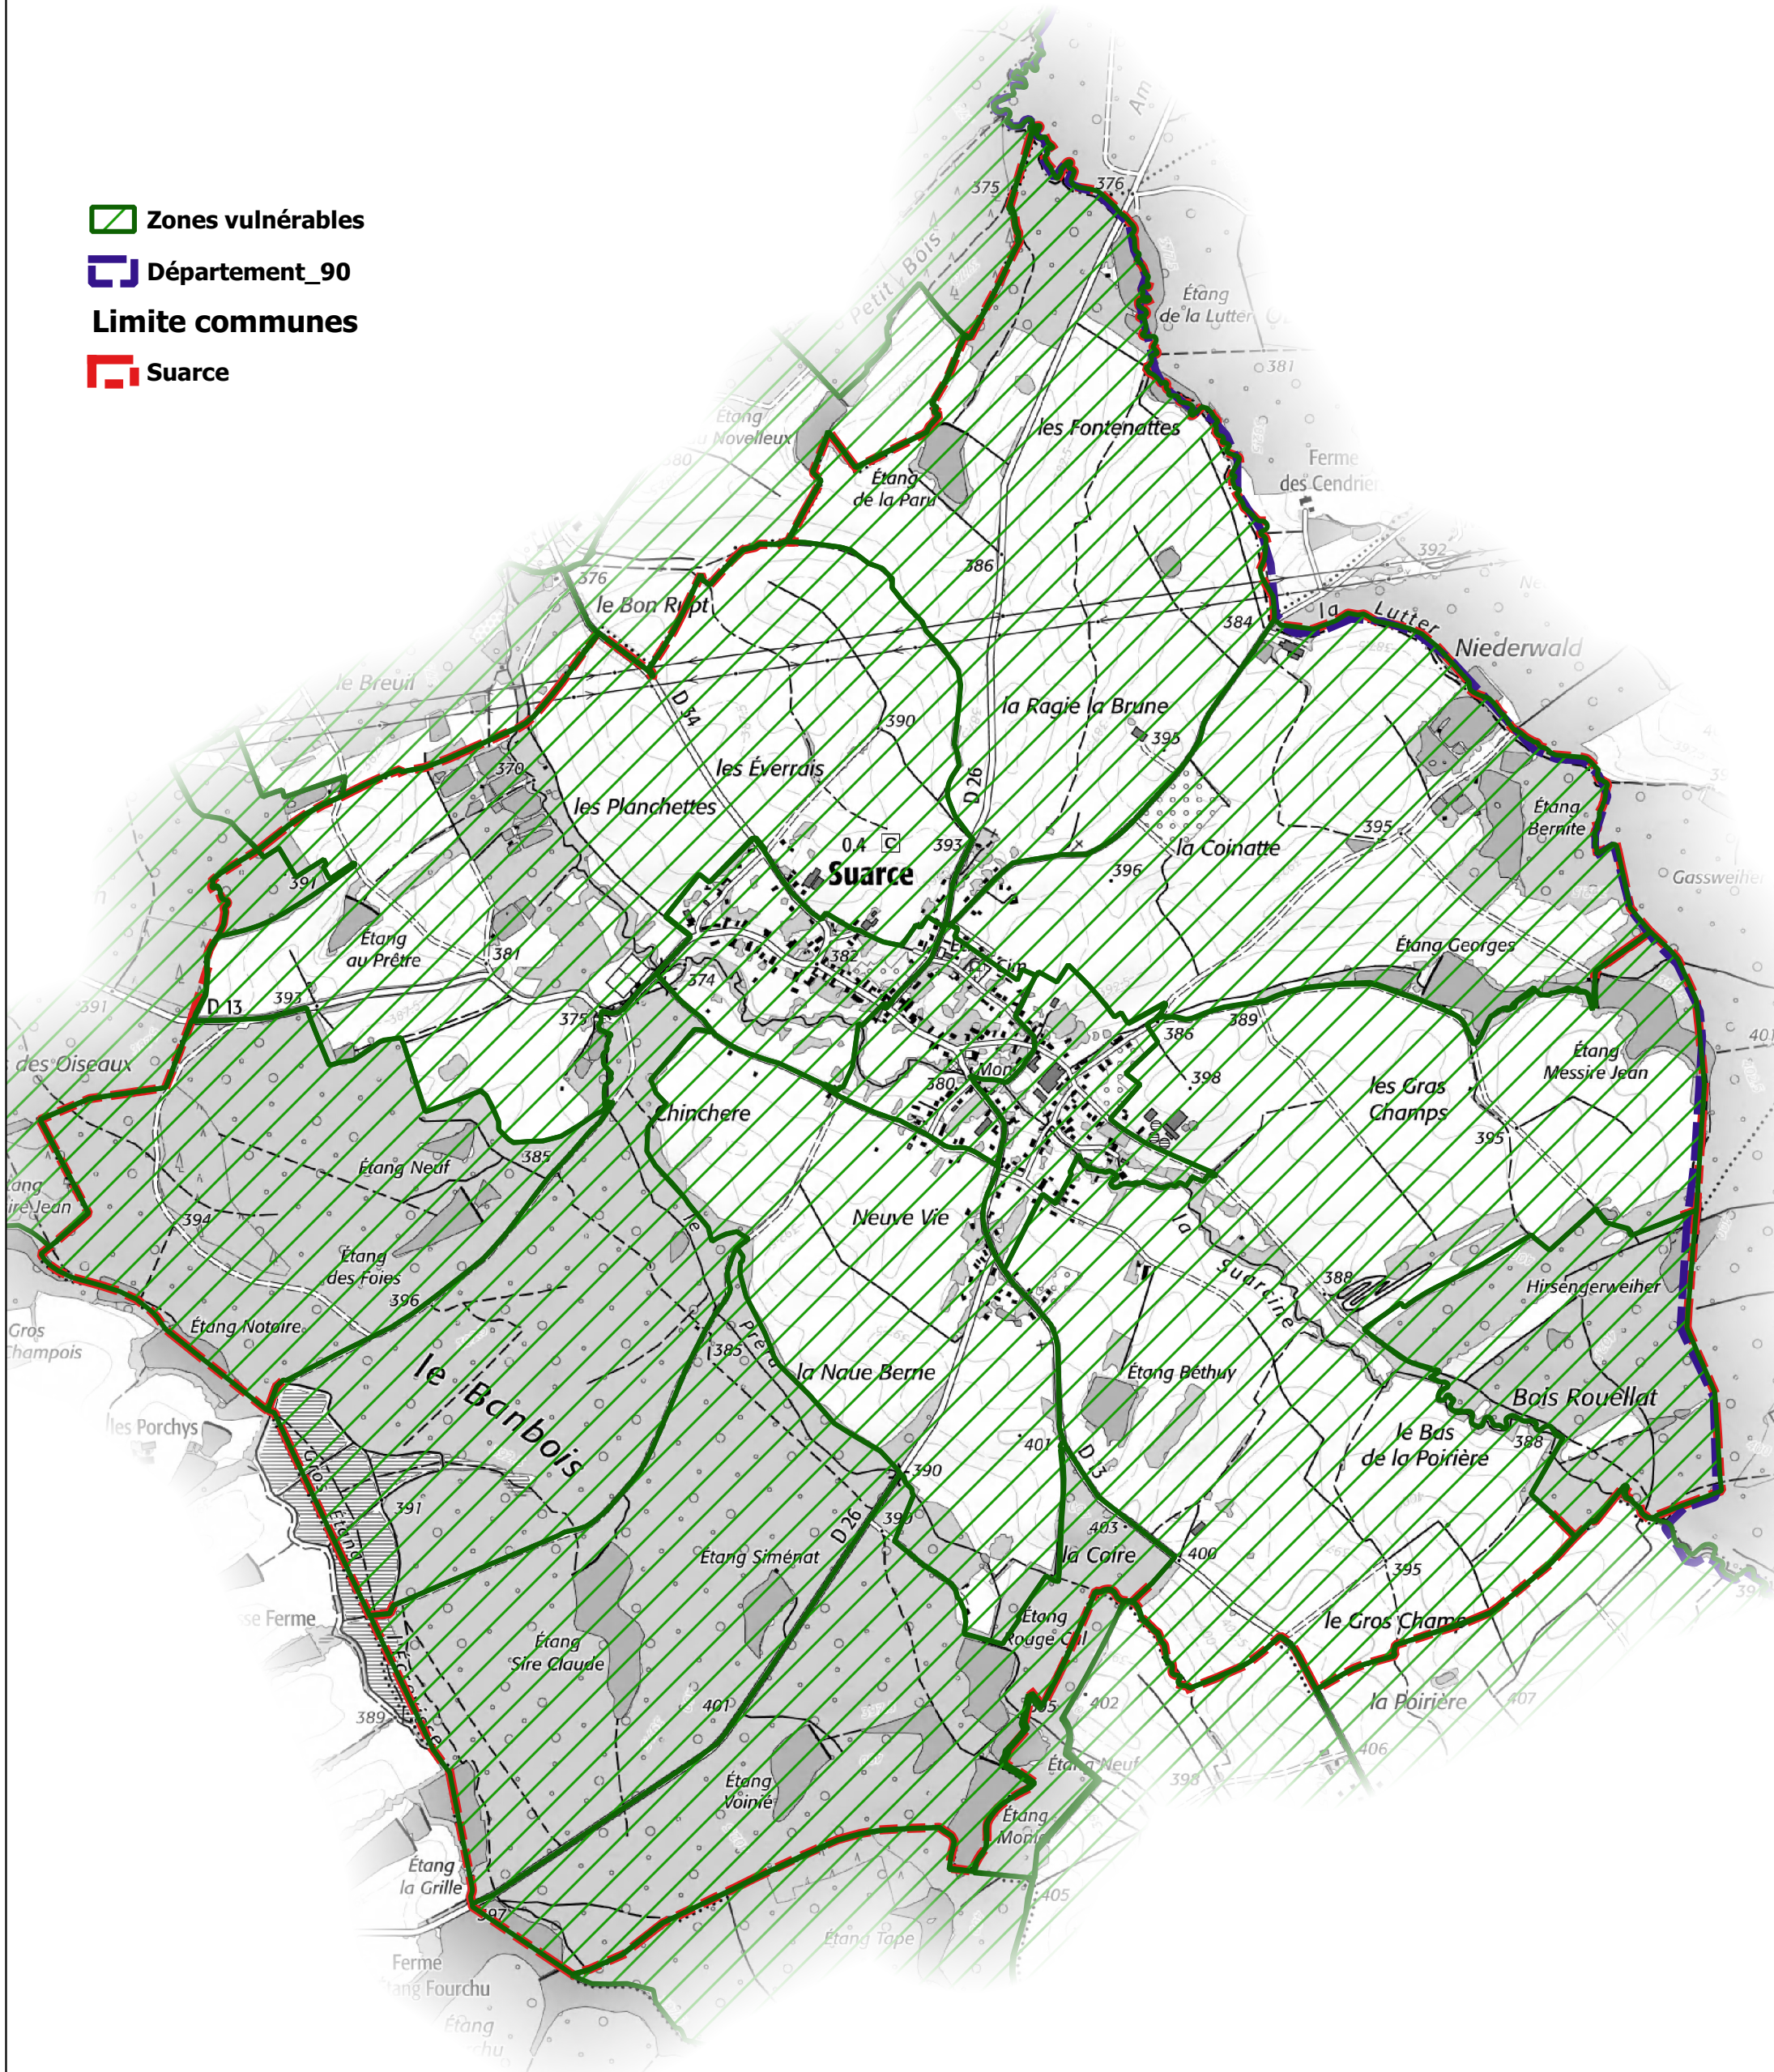

Nouvelles zones vulnérables aux nitrates d'origine agricole en 2021*

PRÉFET
DU TERRITOIRE
DE BELFORT

Liberté
Égalité
Fraternité

Direction
Départementale
des Territoires

Commune de Suarce

- Zones vulnérables
- Département_90
- Limite communes
- Suarce

Date : 06-08-2021

*En référence aux arrêtés du préfet de bassin RMC
N°21-325 et 21-329 du 23 juillet 2021

©IGN-SCAN 25© 2020
CARTE DDT 90
copie et reproduction interdites

0 0.25 0.5 0.75 1 km