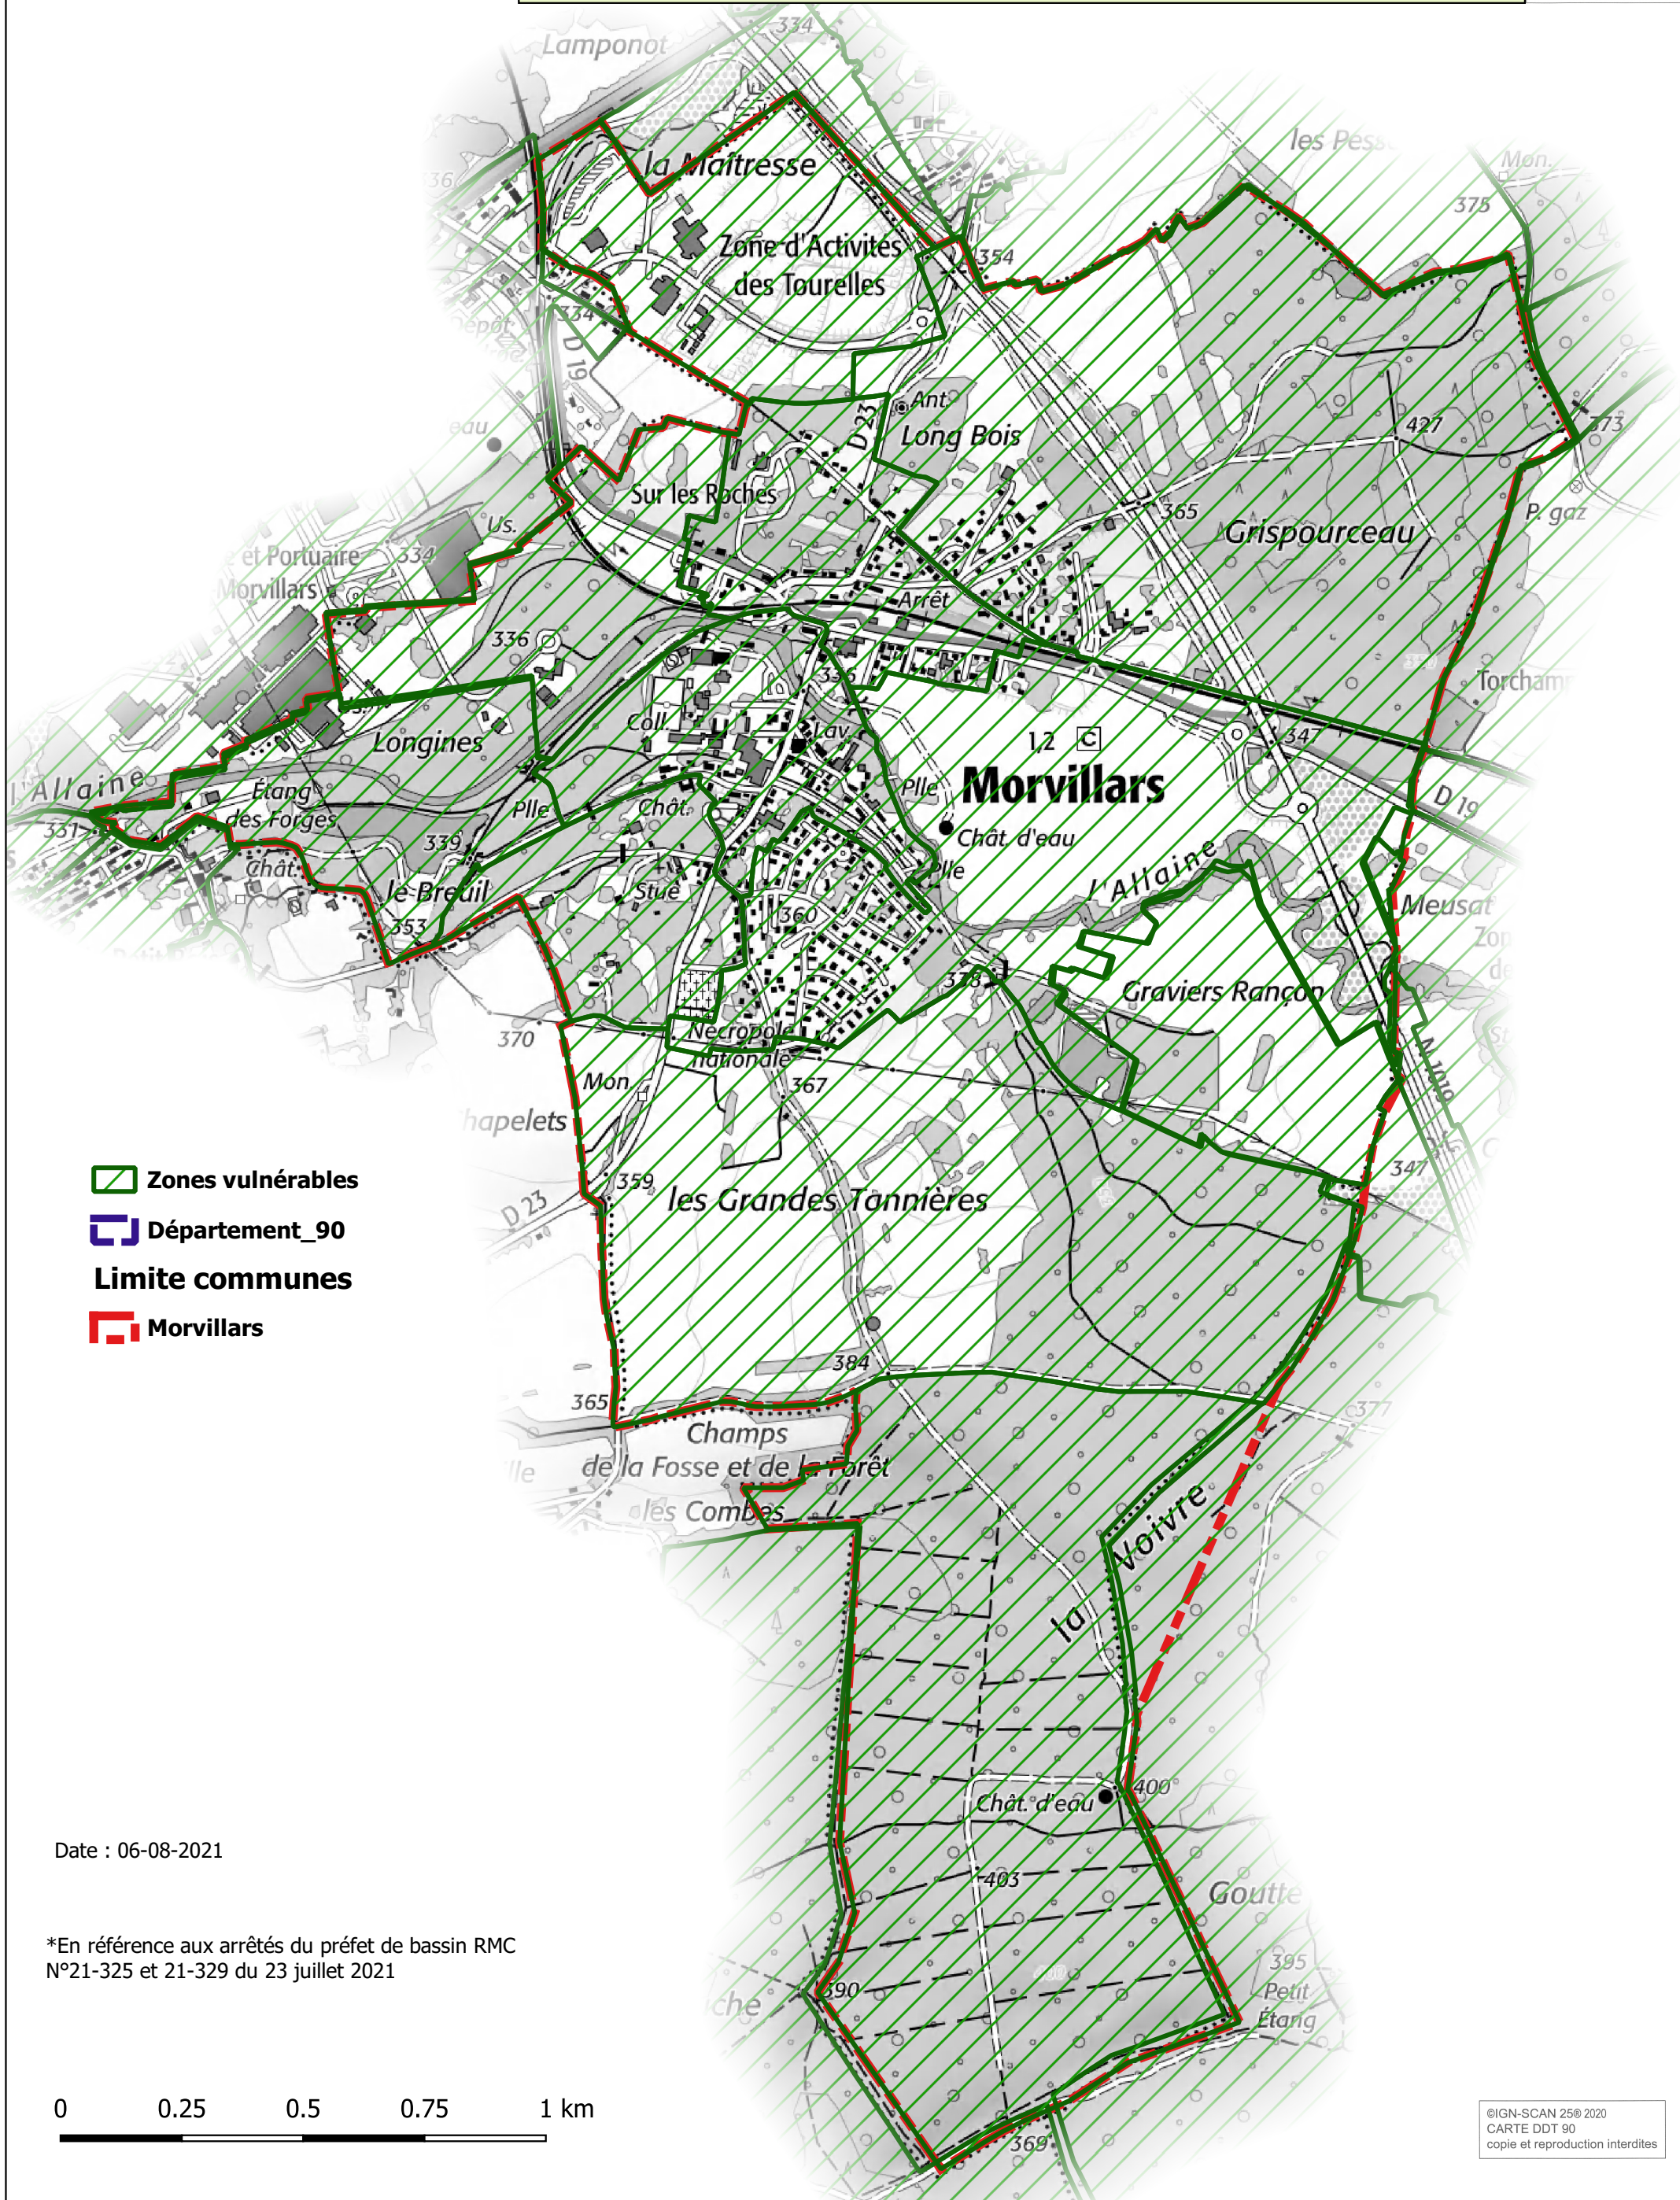

Nouvelles zones vulnérables aux nitrates d'origine agricole en 2021*

Commune de Morvillars

Date : 06-08-2021

*En référence aux arrêtés du préfet de bassin RMC
N°21-325 et 21-329 du 23 juillet 2021