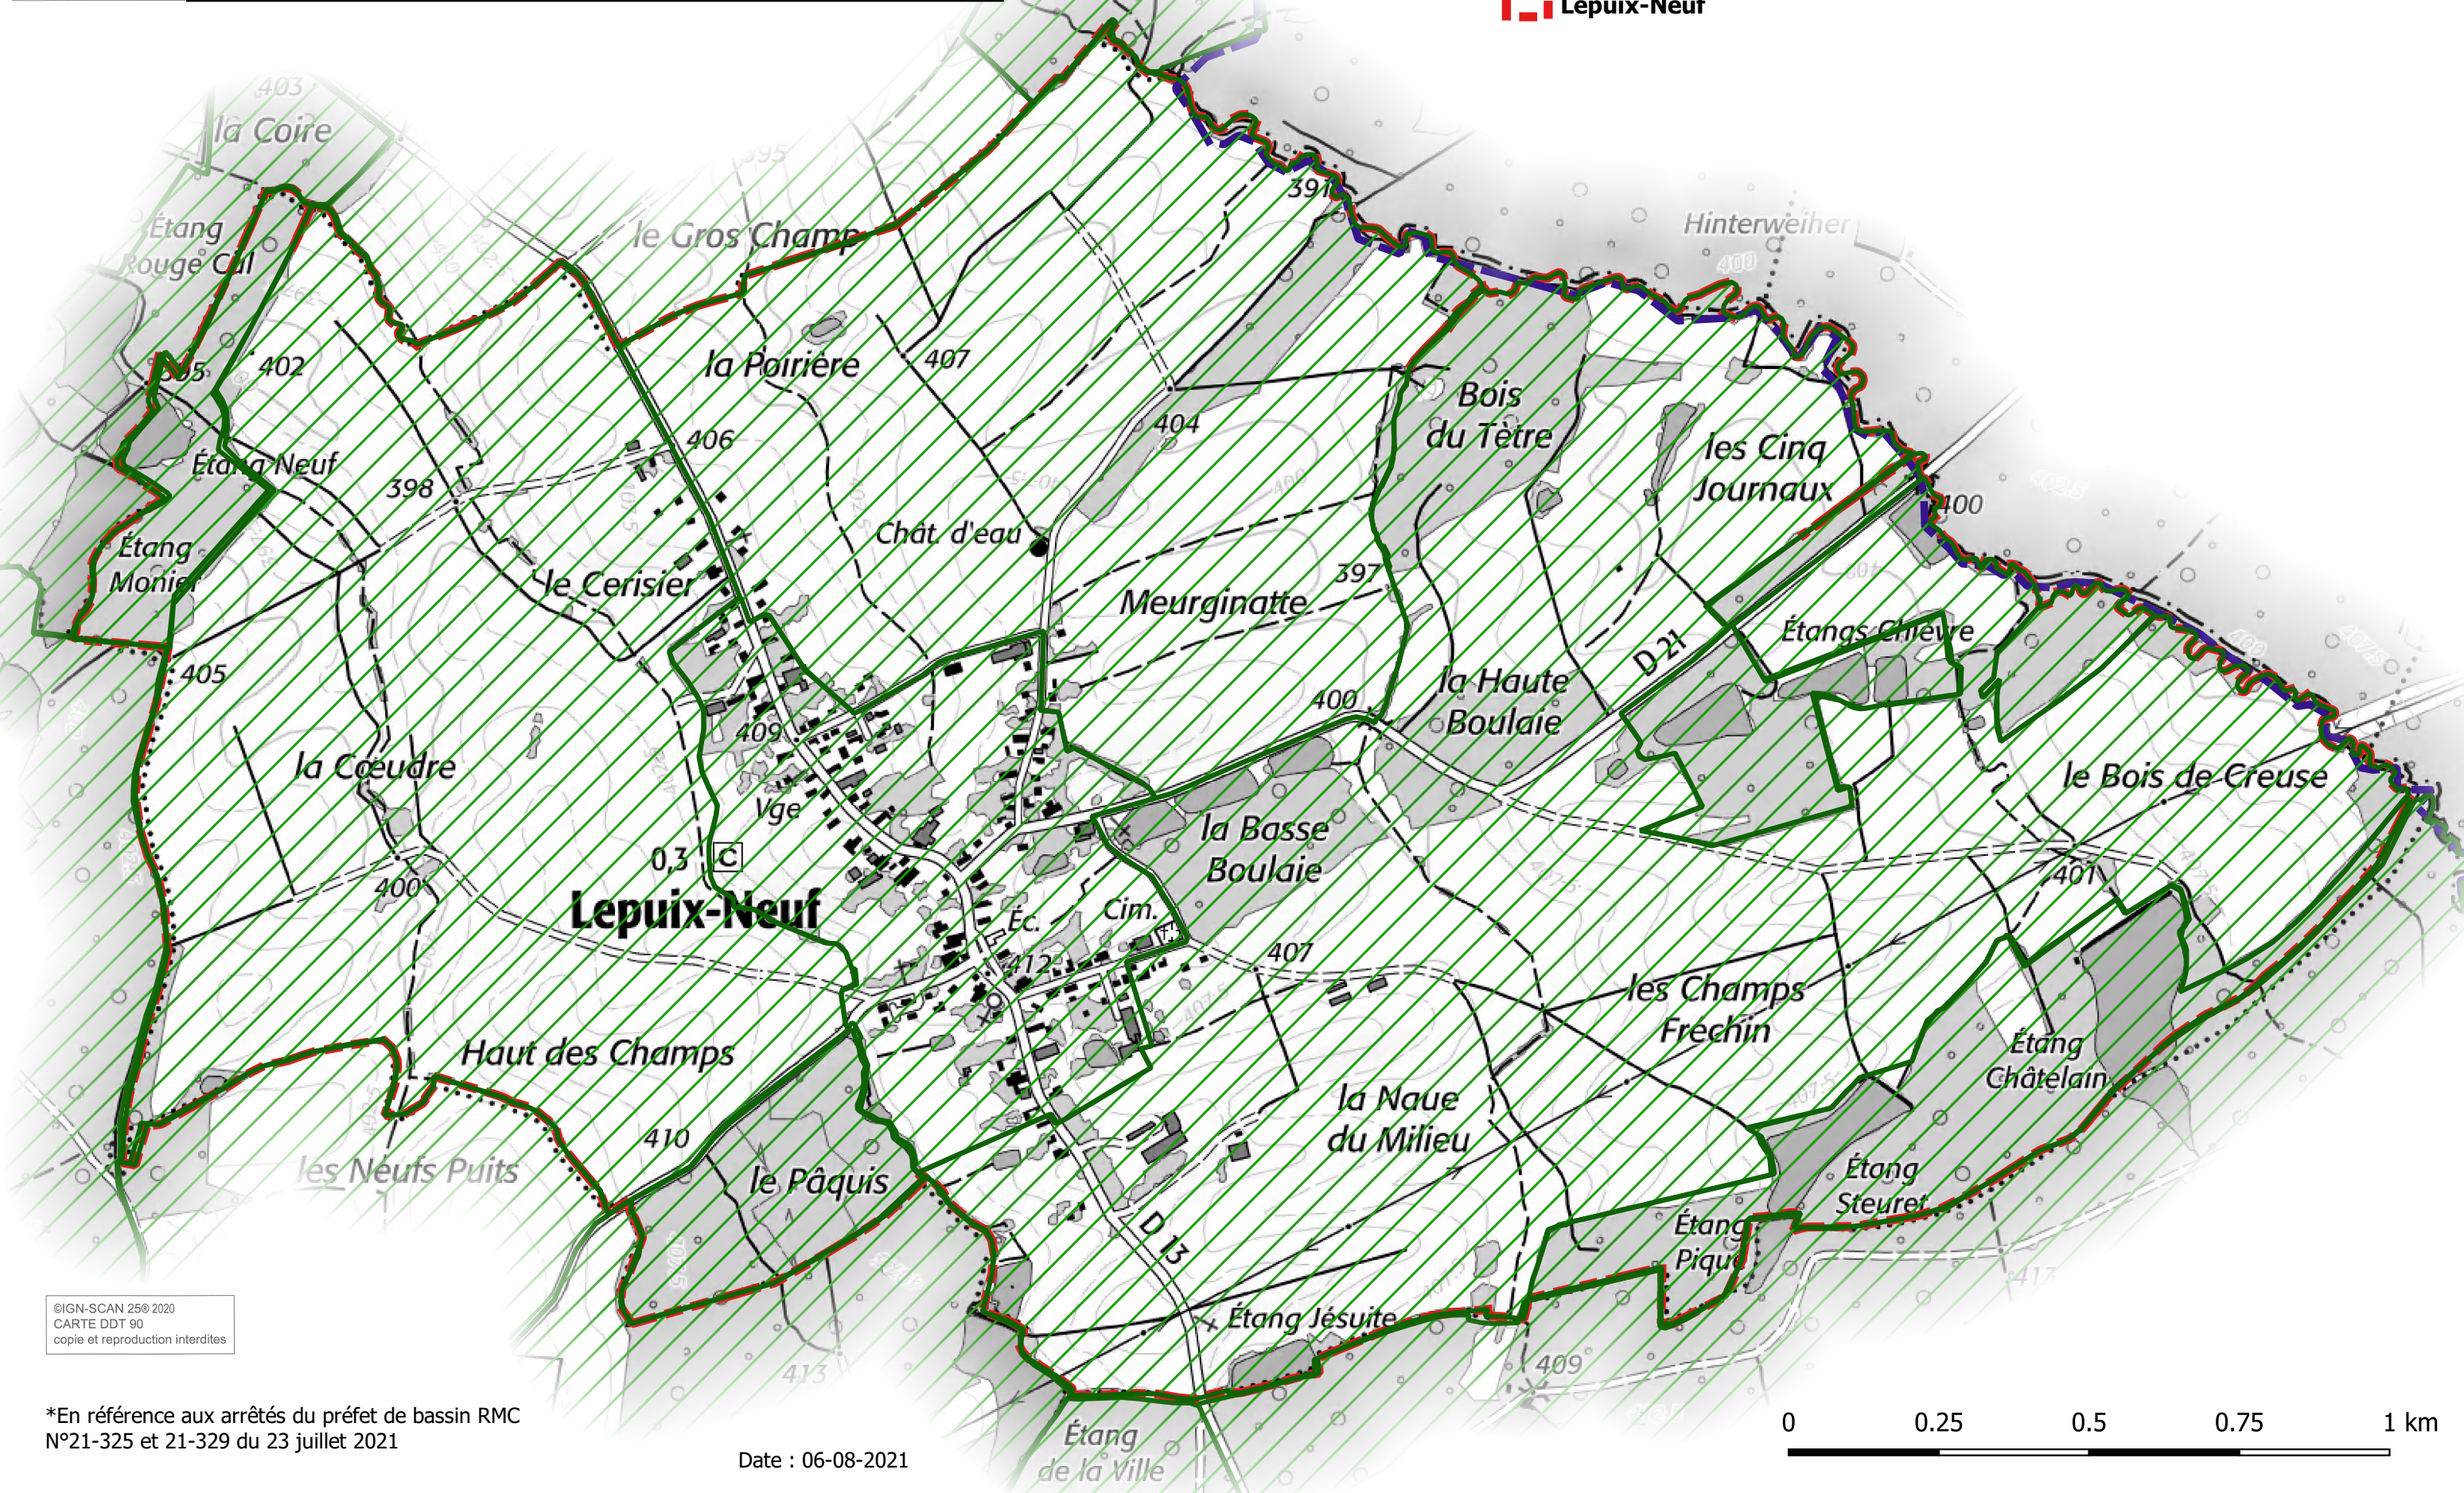

# Nouvelles zones vulnérables aux nitrates d'origine agricole en 2021\*

## Commune de Lepuix-Neuf

-  Zones vulnérables
-  Département\_90
-  Limite communes
-  Lepuix-Neuf

©IGN-SCAN 25© 2020  
CARTE DDT 90  
copie et reproduction interdites

\*En référence aux arrêtés du préfet de bassin RMC  
N°21-325 et 21-329 du 23 juillet 2021

Date : 06-08-2021