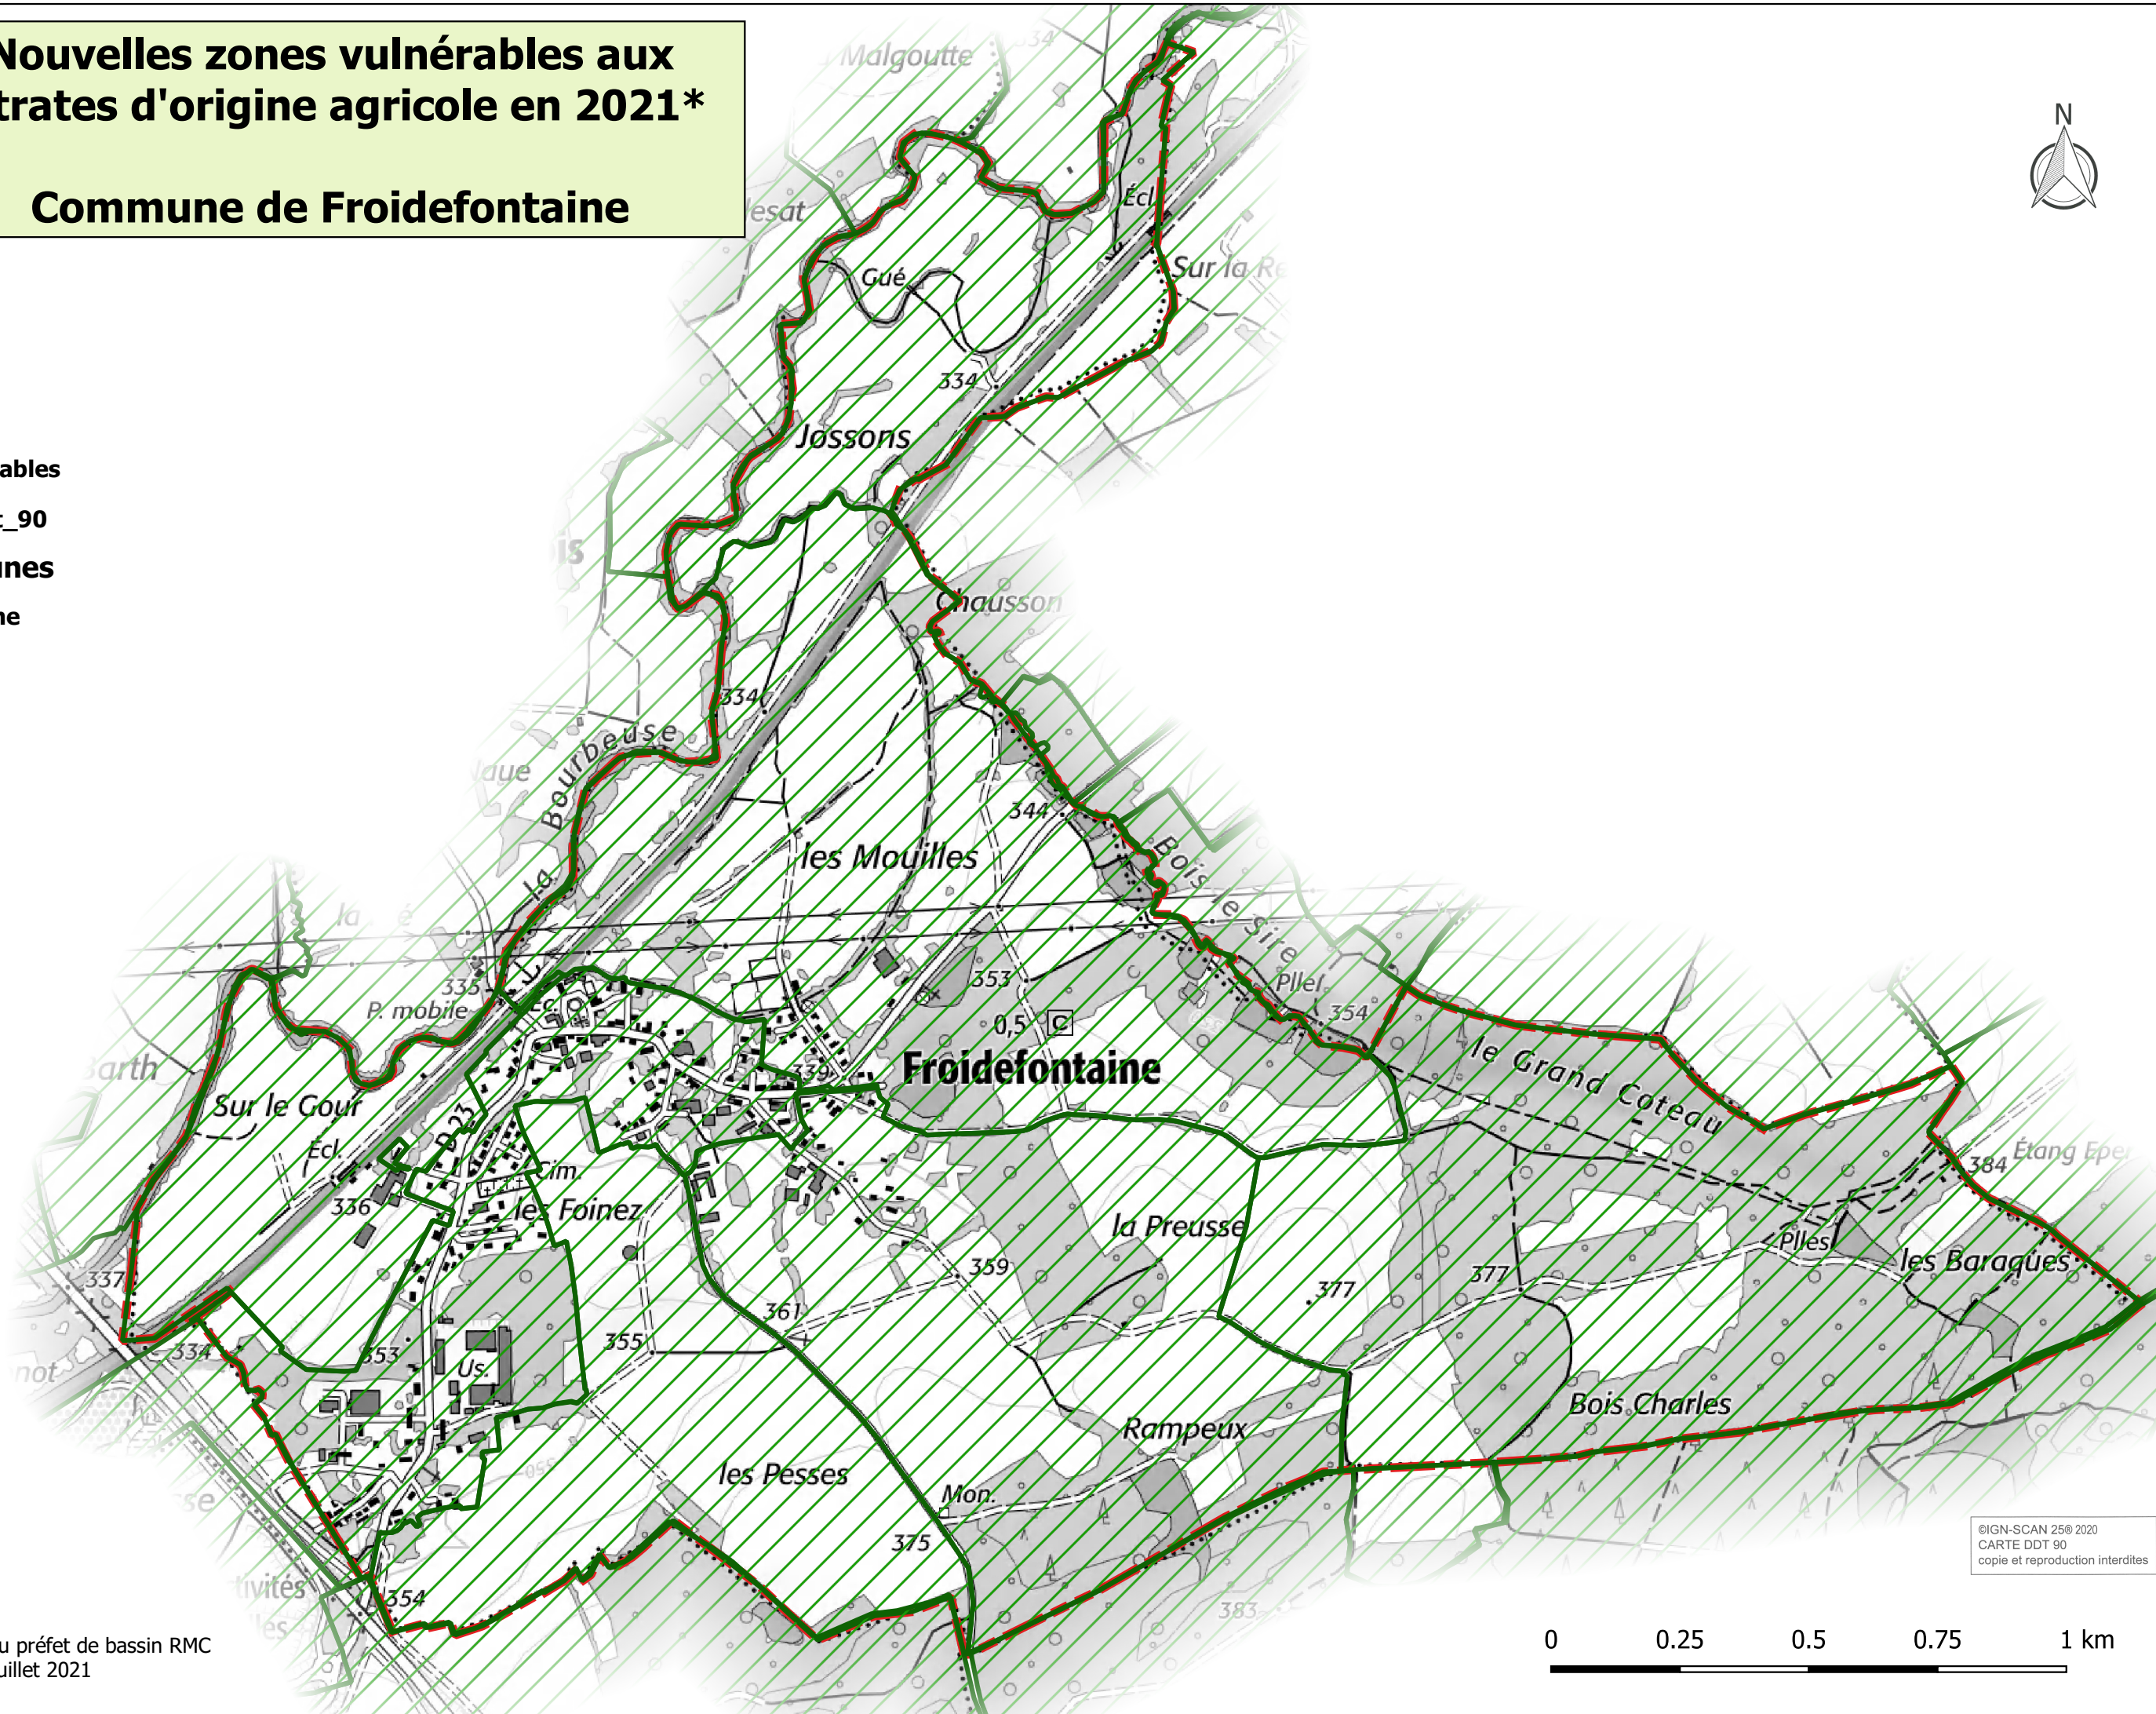

# Nouvelles zones vulnérables aux nitrates d'origine agricole en 2021\*

## Commune de Froidefontaine

- Zones vulnérables
- Département\_90
- Limite communes
- Froidefontaine

Date : 06-08-2021

©IGN-SCAN 25© 2020  
CARTE DDT 90  
copie et reproduction interdites

\*En référence aux arrêtés du préfet de bassin RMC  
N°21-325 et 21-329 du 23 juillet 2021