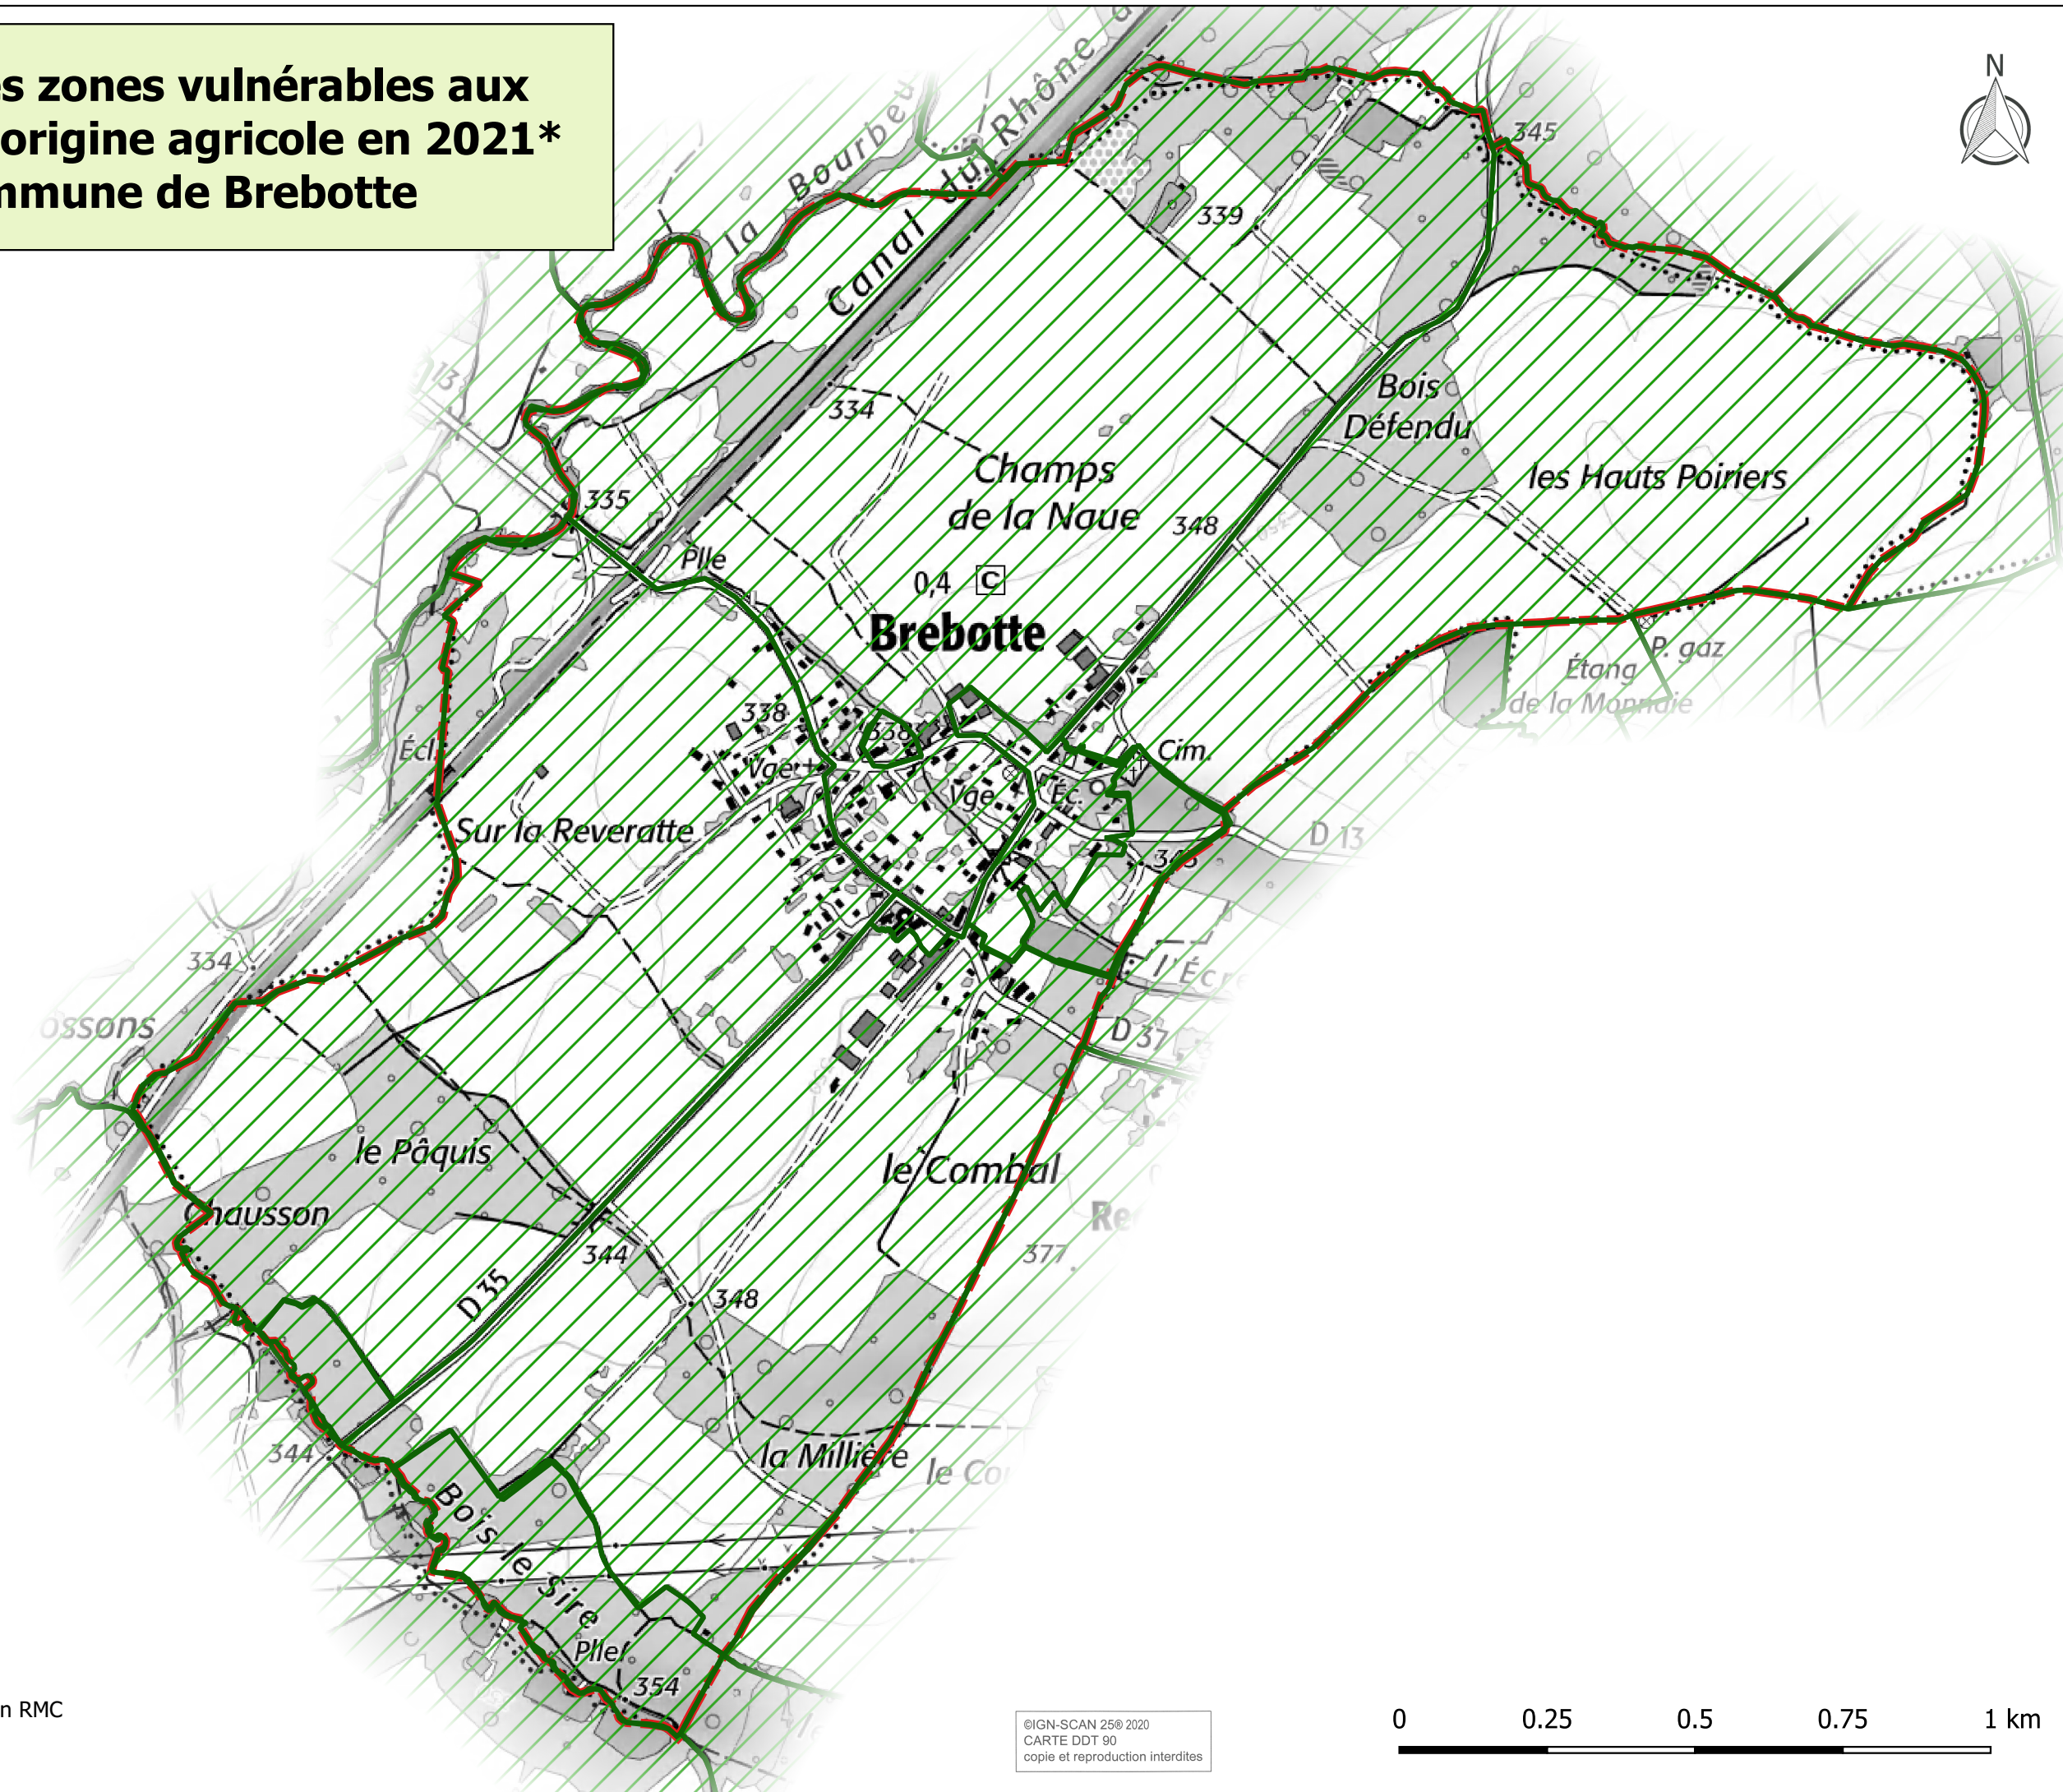

# Nouvelles zones vulnérables aux nitrates d'origine agricole en 2021\* Commune de Brebotte

- Zones vulnérables
- Département\_90
- Limite communes**
- Brebotte

Date : 06-08-2021

\*En référence aux arrêtés du préfet de bassin RMC  
N°21-325 et 21-329 du 23 juillet 2021